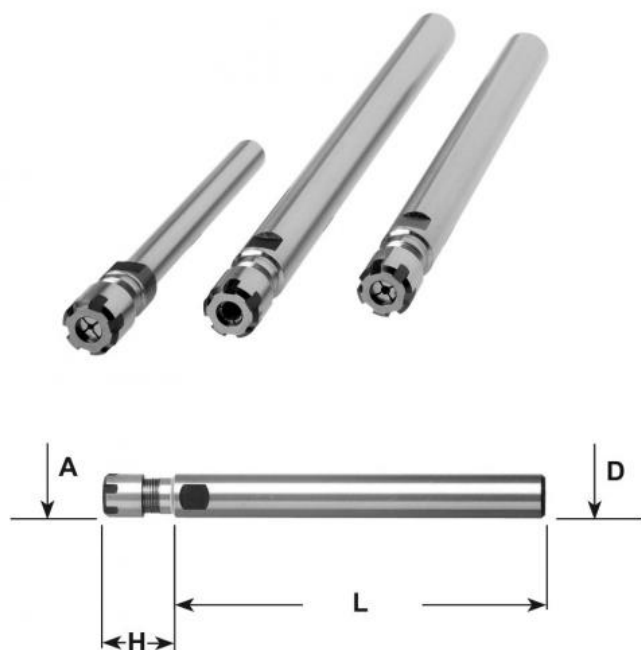

Kleštinové sklíčidlo ER 16 MINI, válc. Ø 20 x 100

Kód produktu: 13-7812-20-16M-100
EAN: 4049794020029
Celní tarif: 8466 1038
Hmotnost: 0,25 kg
Dostupnost: skladem

1 446,28 Kč bez DPH
~~2 175,00 Kč~~ **1 750,00 Kč s DPH**
57,85 € bez DPH
87,00 € **70,00 € s DPH**

Parametry

D	20
Kleština	ER 16

D2	22
L	100

H	31
----------	----

Tento produkt najdete v našem [KATALOGU na straně 236 \(2021\)](#)