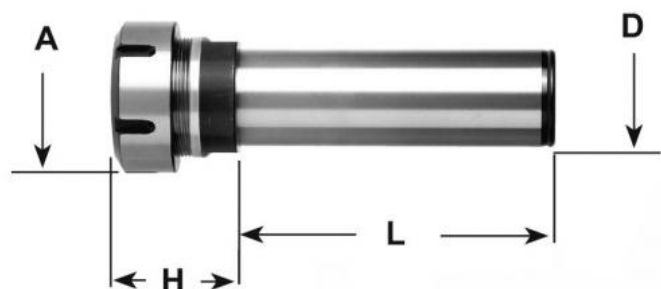

Kleštinové sklíčidlo ER 16 MINI, válc. Ø 20 x 100

Kód produktu: 13-7812-20-16M-100
EAN: 4049794020029
Celní tarif: 8466 1038
Hmotnost: 0,25 kg
Dostupnost: skladem

1 446,28 Kč bez DPH
~~2 175,00 Kč~~ **1 750,00 Kč s DPH**
57,85 € bez DPH
87,00 € **70,00 € s DPH**

Parametry

D	20
Kleština	ER 16

D2	22
L	100

H	31
----------	----

Tento produkt najdete v našem [KATALOGU na straně 236 \(2021\)](#)