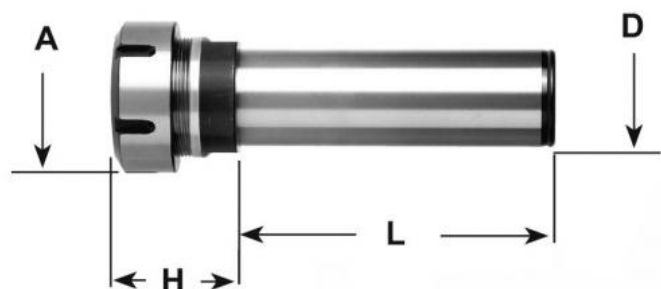

Kleštinové sklíčidlo ER 16 MINI, válc. Ø 20 x 130

Kód produktu: 13-7812-20-16M-130
EAN: 4049794020036
Celní tarif: 8466 1038
Hmotnost: 0,30 kg
Dostupnost: skladem

1 466,94 Kč bez DPH
~~2 225,00 Kč~~ **1 775,00 Kč s DPH**
58,68 € bez DPH
89,00 € **71,00 € s DPH**

Parametry

D	20
Kleština	ER 16

D2	22
L	130

H	31
----------	----

Tento produkt najdete v našem [KATALOGU na straně 236 \(2021\)](#)