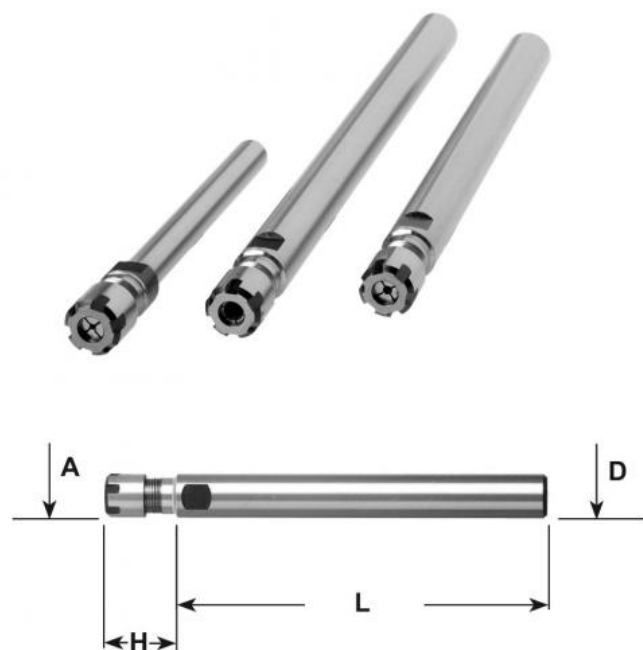

Kleštinové sklíčidlo ER 16 MINI, válc. Ø 20 x 130

Kód produktu: 13-7812-20-16M-130
EAN: 4049794020036
Celní tarif: 8466 1038
Hmotnost: 0,30 kg
Dostupnost: skladem

1 466,94 Kč bez DPH
~~2 225,00 Kč~~ **1 775,00 Kč s DPH**
58,68 € bez DPH
89,00 € **71,00 € s DPH**

Parametry

D	20
Kleština	ER 16

D2	22
L	130

H	31
----------	----

Tento produkt najdete v našem [KATALOGU na straně 236 \(2021\)](#)