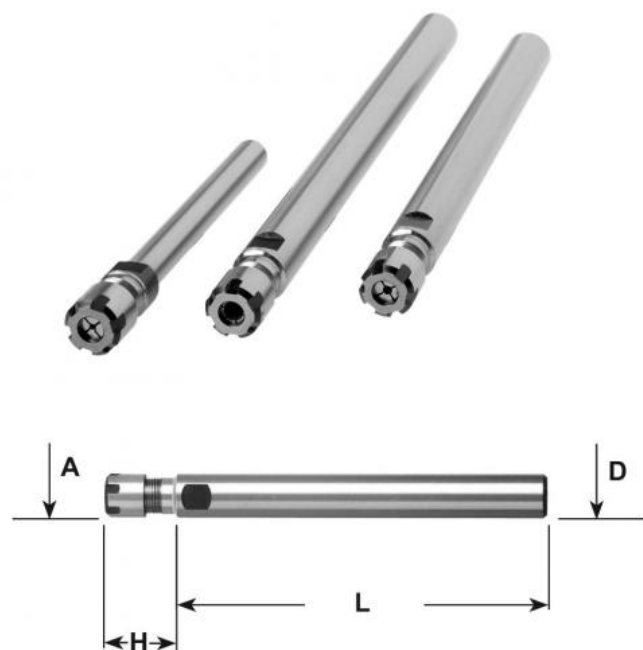

# Kleštinové sklíčidlo ER 16 MINI, válc. Ø 20 x 160

**Kód produktu:** 13-7812-20-16M-160  
**EAN:** 4049794020043  
**Celní tarif:** 8466 1038  
**Hmotnost:** 0,40 kg  
**Dostupnost:** skladem

1 487,60 Kč bez DPH  
~~2 250,00 Kč~~ **1 800,00 Kč s DPH**  
59,50 € bez DPH  
90,00 € **72,00 € s DPH**

## Parametry

**D** 20  
**Kleština** ER 16

**D2** 22  
**L** 160

**H** 22

Tento produkt najdete v našem [KATALOGU na straně 236 \(2021\)](#)