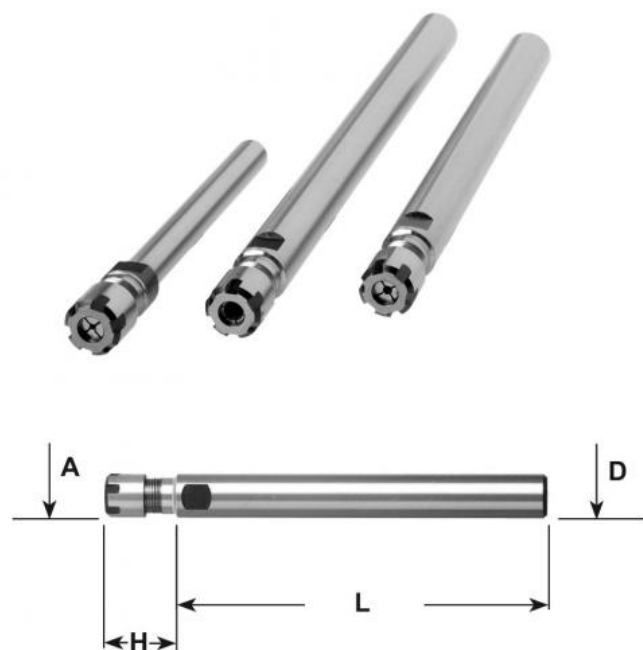

# Kleštinové sklíčidlo ER 20 MINI, válc. Ø 20 x 130

**Kód produktu:** 13-7812-20-20M-130  
**EAN:** 4049794672730  
**Celní tarif:** 8466 1038  
**Hmotnost:** 0,30 kg  
**Dostupnost:** skladem

1 528,93 Kč bez DPH  
~~2 325,00 Kč~~ **1 850,00 Kč s DPH**  
61,16 € bez DPH  
93,00 € **74,00 € s DPH**

## Parametry

<b>D</b>	20
<b>Kleština</b>	ER 20

<b>D2</b>	28
<b>L</b>	130

<b>H</b>	45
----------	----

Tento produkt najdete v našem [KATALOGU na straně 236 \(2021\)](#)