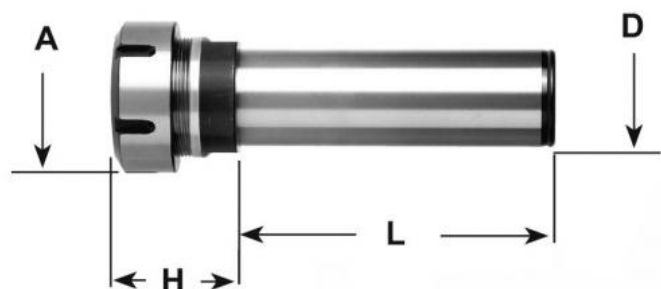

# Kleštinové sklíčidlo ER 20 MINI, válc. Ø 20 x 130

**Kód produktu:** 13-7812-20-20M-130  
**EAN:** 4049794672730  
**Celní tarif:** 8466 1038  
**Hmotnost:** 0,30 kg  
**Dostupnost:** skladem

1 528,93 Kč bez DPH  
~~2 325,00 Kč~~ **1 850,00 Kč s DPH**  
61,16 € bez DPH  
93,00 € **74,00 € s DPH**

## Parametry

<b>D</b>	20
<b>Kleština</b>	ER 20

<b>D2</b>	28
<b>L</b>	130

<b>H</b>	45
----------	----

Tento produkt najdete v našem [KATALOGU na straně 236 \(2021\)](#)