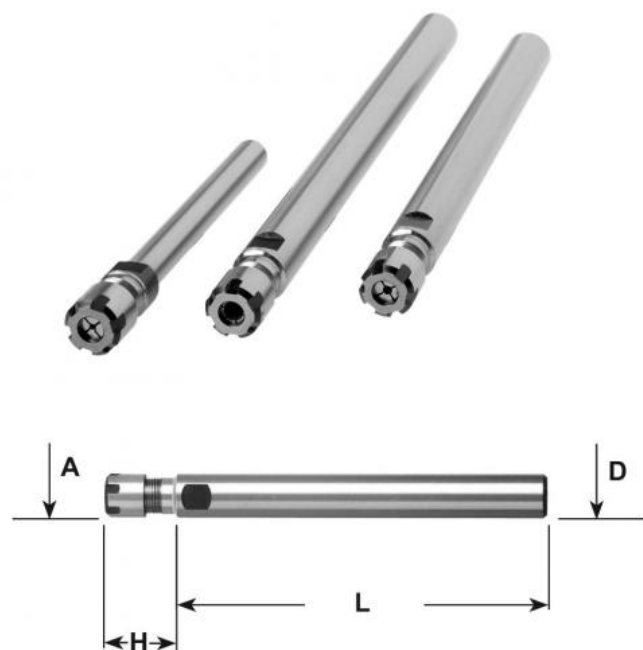

Kleštinové sklíčidlo ER 20 MINI, válc. Ø 20 x 160

Kód produktu: 13-7812-20-20M-160
EAN: 4049794672747
Celní tarif: 8466 1038
Hmotnost: 0,35 kg
Dostupnost: skladem

1 756,20 Kč bez DPH
~~2 650,00 Kč~~ **2 125,00 Kč s DPH**
70,25 € bez DPH
~~106,00 €~~ **85,00 € s DPH**

Parametry

D 20
Kleština ER 20

D2 28
L 160

H 45

Tento produkt najdete v našem [KATALOGU na straně 236 \(2021\)](#)