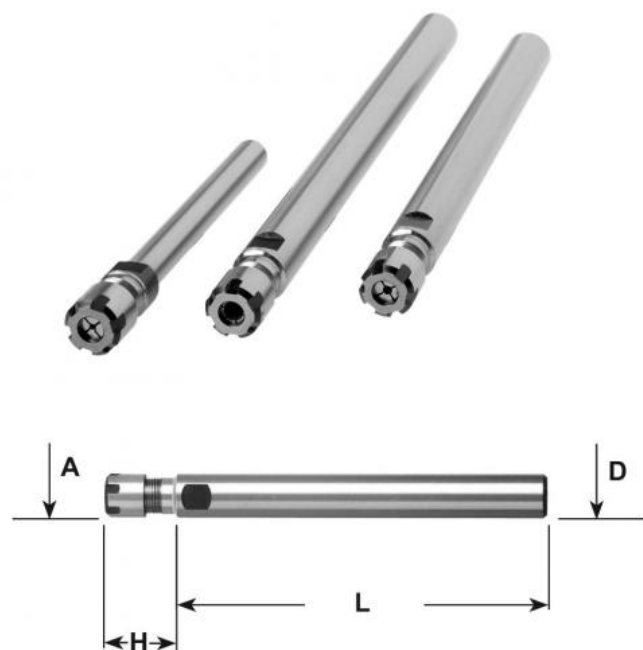

Kleštinové sklíčidlo ER 20 MINI, válc. Ø 20 x 200

Kód produktu: 13-7812-20-20M-200
EAN: 4049794672754
Celní tarif: 8466 1038
Hmotnost: 0,40 kg
Dostupnost: skladem

2 045,45 Kč bez DPH
3 100,00 Kč **2 475,00 Kč s DPH**
81,82 € bez DPH
124,00 € **99,00 € s DPH**

Parametry

D 20
Kleština ER 20

D2 28
L 200

H 45

Tento produkt najdete v našem [KATALOGU na straně 236 \(2021\)](#)