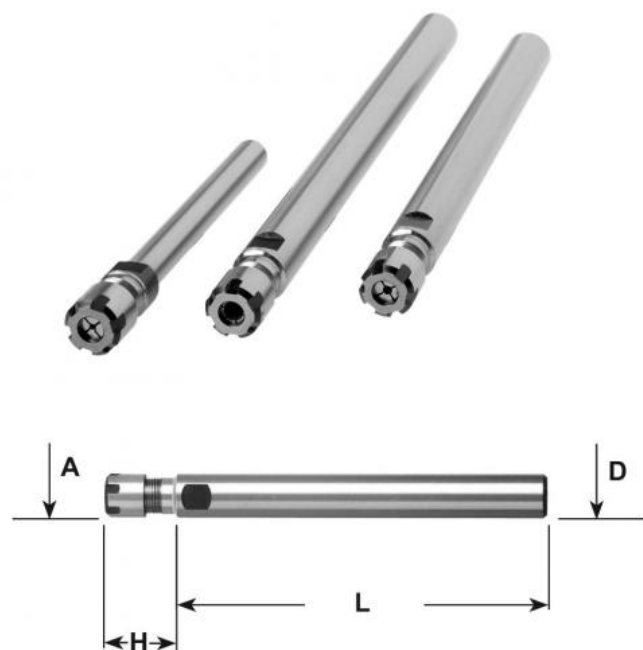

Kleštinové sklíčidlo ER 16 MINI, válc. Ø 25 x 100

Kód produktu: 13-7812-25-16M-100
EAN: 4049794020067
Celní tarif: 8466 1038
Hmotnost: 0,40 kg
Dostupnost: skladem

1 487,60 Kč bez DPH
~~2 250,00 Kč~~ **1 800,00 Kč s DPH**
59,50 € bez DPH
90,00 € **72,00 € s DPH**

Parametry

D	25
Kleština	ER 16

D2	22
L	100

H	25
----------	----

Tento produkt najdete v našem [KATALOGU na straně 236 \(2021\)](#)