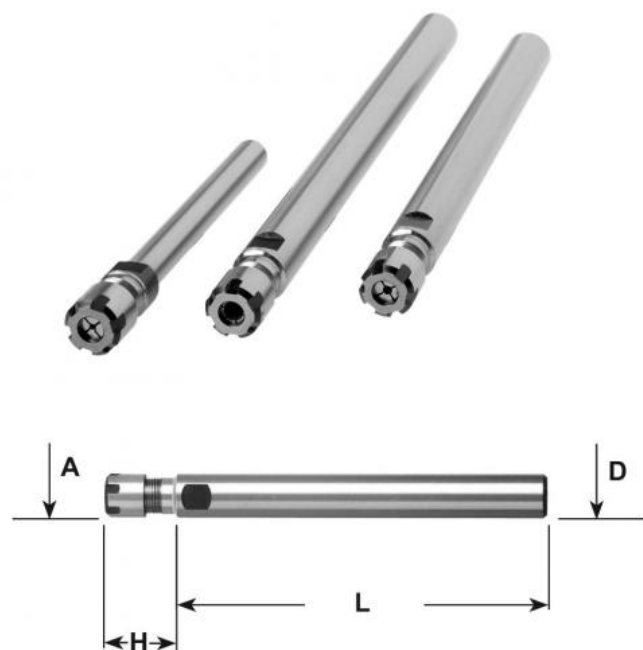

# Kleštinové sklíčidlo ER 16 MINI, válc. Ø 25 x 160

**Kód produktu:** 13-7812-25-16M-160  
**EAN:** 4049794020081  
**Celní tarif:** 8466 1038  
**Hmotnost:** 0,55 kg  
**Dostupnost:** skladem

1 756,20 Kč bez DPH  
~~2 650,00 Kč~~ **2 125,00 Kč s DPH**  
70,25 € bez DPH  
~~106,00 €~~ **85,00 € s DPH**

## Parametry

<b>D</b>	25
<b>Kleština</b>	ER 16

<b>D2</b>	22
<b>L</b>	160

<b>H</b>	22
----------	----

Tento produkt najdete v našem [KATALOGU na straně 236 \(2021\)](#)