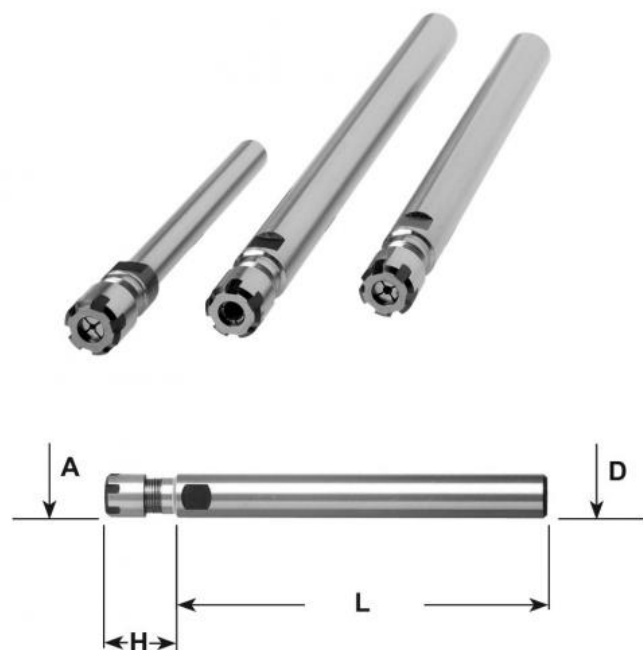

Kleštinové sklíčidlo ER 16 MINI, válc. Ø 25 x 160

Kód produktu: 13-7812-25-16M-160
EAN: 4049794020081
Celní tarif: 8466 1038
Hmotnost: 0,55 kg
Dostupnost: skladem

1 756,20 Kč bez DPH
~~2 650,00 Kč~~ **2 125,00 Kč s DPH**
70,25 € bez DPH
~~106,00 €~~ **85,00 € s DPH**

Parametry

D 25
Kleština ER 16

D2 22
L 160

H 22

Tento produkt najdete v našem [KATALOGU na straně 236 \(2021\)](#)