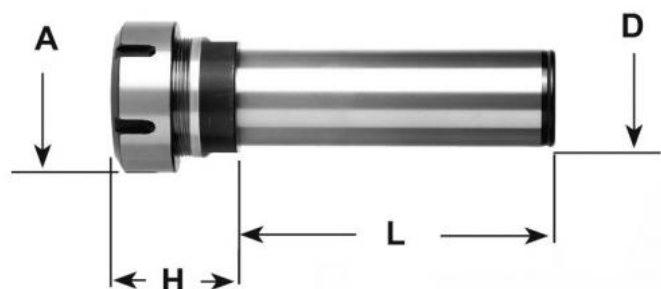

Kleštinové sklíčidlo ER 16 MINI, válc. Ø 25 x 160

Kód produktu: 13-7812-25-16M-160
EAN: 4049794020081
Celní tarif: 8466 1038
Hmotnost: 0,55 kg
Dostupnost: skladem

1 756,20 Kč bez DPH
~~2 650,00 Kč~~ **2 125,00 Kč s DPH**
70,25 € bez DPH
~~106,00 €~~ **85,00 € s DPH**

Parametry

D 25
Kleština ER 16

D2 22
L 160

H 22

Tento produkt najdete v našem [KATALOGU na straně 236 \(2021\)](#)