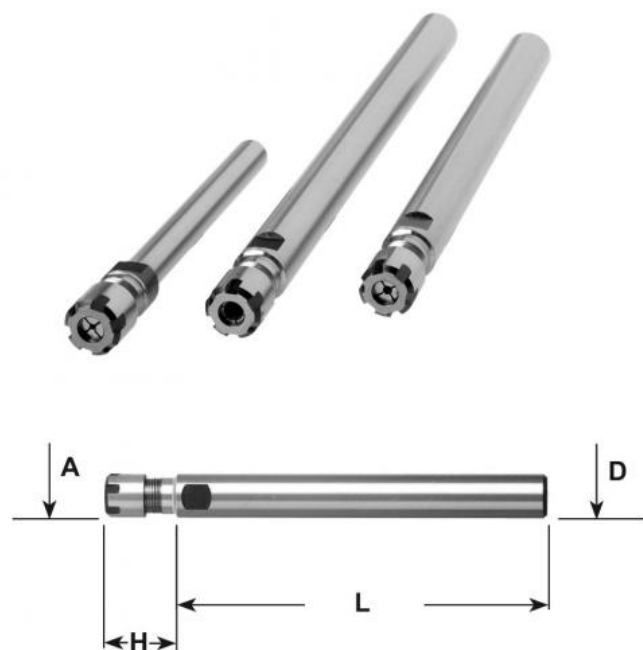

Kleštinové sklíčidlo ER 20 MINI, válc. Ø 25 x 130

Kód produktu: 13-7812-25-20M-130
EAN: 4049794672778
Celní tarif: 8466 1038
Hmotnost: 0,40 kg
Dostupnost: skladem

1 528,93 Kč bez DPH
~~2 325,00 Kč~~ **1 850,00 Kč s DPH**
61,16 € bez DPH
93,00 € **74,00 € s DPH**

Parametry

D	25
Kleština	ER 20

D2	28
L	130

H	40
----------	----

Tento produkt najdete v našem [KATALOGU na straně 236 \(2021\)](#)