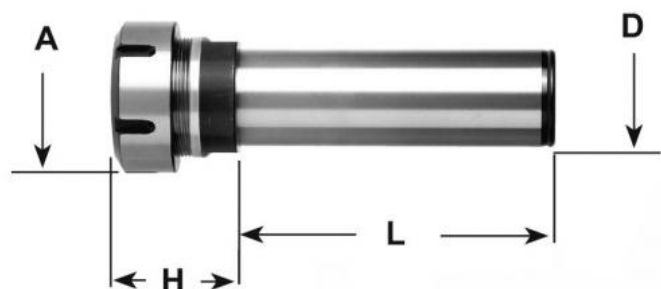

Kleštinové sklíčidlo ER 20 MINI, válc. Ø 25 x 130

Kód produktu: 13-7812-25-20M-130
EAN: 4049794672778
Celní tarif: 8466 1038
Hmotnost: 0,40 kg
Dostupnost: skladem

1 528,93 Kč bez DPH
~~2 325,00 Kč~~ **1 850,00 Kč s DPH**
61,16 € bez DPH
93,00 € **74,00 € s DPH**

Parametry

D	25
Kleština	ER 20

D2	28
L	130

H	40
----------	----

Tento produkt najdete v našem [KATALOGU na straně 236 \(2021\)](#)