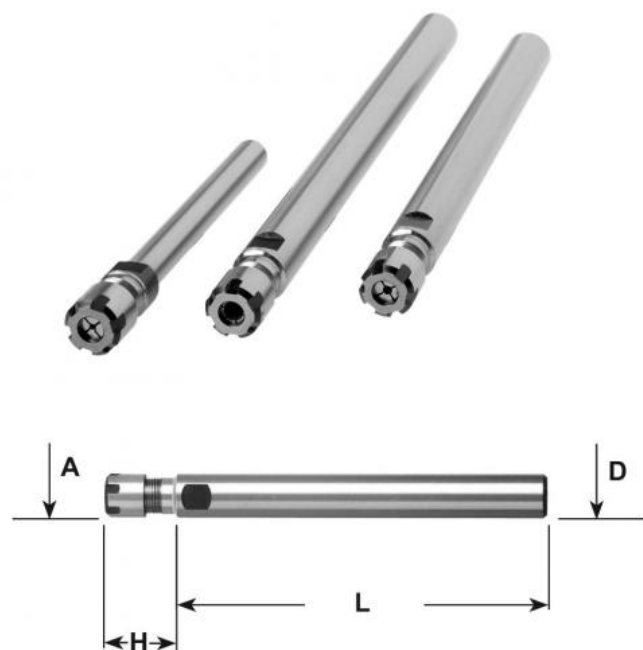

# Kleštinové sklíčidlo ER 20 Mini, válc. Ø 25 x 160

**Kód produktu:** 13-7812-25-20M-160  
**EAN:** 4049794071304  
**Celní tarif:** 8466 1038  
**Hmotnost:** 0,45 kg  
**Dostupnost:** skladem

1 632,23 Kč bez DPH  
~~2 475,00 Kč~~ **1 975,00 Kč s DPH**  
65,29 € bez DPH  
99,00-€ **79,00 € s DPH**

## Parametry

**D** 25  
**Kleština** ER 20

**D2** 28  
**L** 160

**H** 40

Tento produkt najdete v našem [KATALOGU na straně 236 \(2021\)](#)