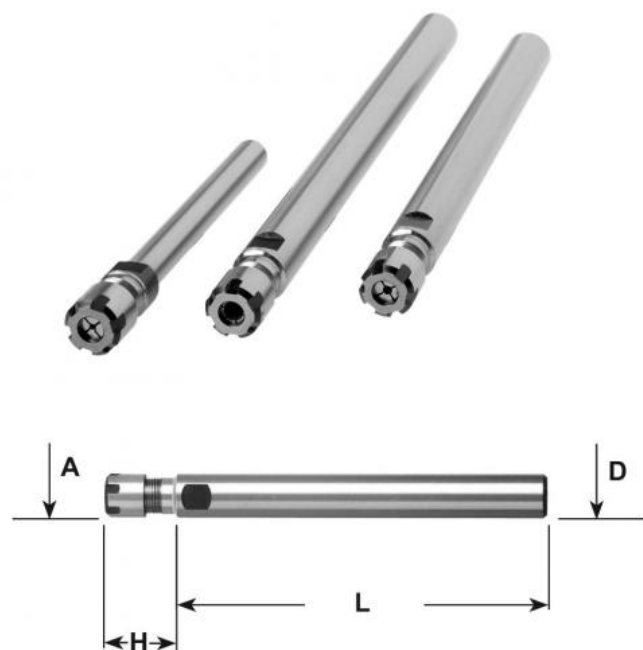

Kleštinové sklíčidlo ER 25, válc. Ø 20 x 50

Kód produktu: 13-7812-20-25-50
EAN: 4049794069776
Celní tarif: 8466 1038
Hmotnost: 0,40 kg
Dostupnost: skladem

1 487,60 Kč bez DPH
~~2 250,00 Kč~~ **1 800,00 Kč s DPH**
59,50 € bez DPH
90,00 € **72,00 € s DPH**

Parametry

D	20
Kleština	ER 25

D2	42
L	50

H	42
----------	----

Tento produkt najdete v našem [KATALOGU na straně 237 \(2021\)](#)