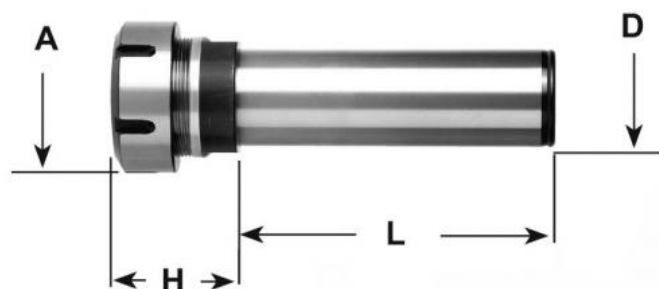

# Kleštinové sklíčidlo ER 25, válc. Ø 20 x 100

**Kód produktu:** 13-7812-20-25-100  
**EAN:** 4049794020098  
**Celní tarif:** 8466 1038  
**Hmotnost:** 0,45 kg  
**Dostupnost:** skladem

1 756,20 Kč bez DPH  
~~2 650,00 Kč~~ **2 125,00 Kč s DPH**  
70,25 € bez DPH  
~~106,00 €~~ **85,00 € s DPH**

## Parametry

<b>D</b>	20
<b>Kleština</b>	ER 25

<b>D2</b>	42
<b>L</b>	100

<b>H</b>	42
----------	----

Tento produkt najdete v našem [KATALOGU na straně 237 \(2021\)](#)