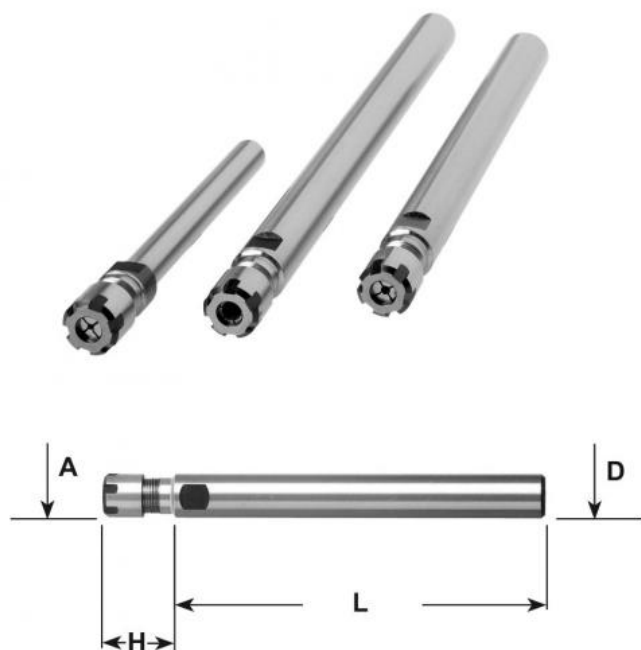

Kleštinové sklíčidlo ER 25, válc. Ø 20 x 130

Kód produktu: 13-7812-20-25-130
EAN: 4049794020104
Celní tarif: 8466 1038
Hmotnost: 0,45 kg
Dostupnost: skladem

1 859,50 Kč bez DPH
~~2 825,00 Kč~~ **2 250,00 Kč s DPH**
74,38 € bez DPH
113,00 € **90,00 € s DPH**

Parametry

D	20
Kleština	ER 25

D2	42
L	130

H	40
----------	----

Tento produkt najdete v našem [KATALOGU na straně 237 \(2021\)](#)