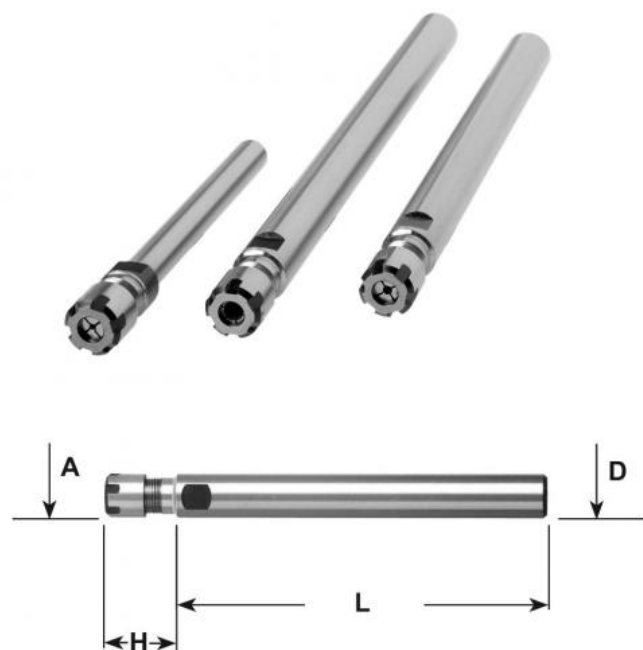

Kleštinové sklíčidlo ER 25, válc. Ø 20 x 130

Kód produktu: 13-7812-20-25-130
EAN: 4049794020104
Celní tarif: 8466 1038
Hmotnost: 0,45 kg
Dostupnost: skladem

1 859,50 Kč bez DPH
~~2 825,00 Kč~~ **2 250,00 Kč s DPH**
74,38 € bez DPH
113,00 € **90,00 € s DPH**

Parametry

D	20
Kleština	ER 25

D2	42
L	130

H	40
----------	----

Tento produkt najdete v našem [KATALOGU na straně 237 \(2021\)](#)