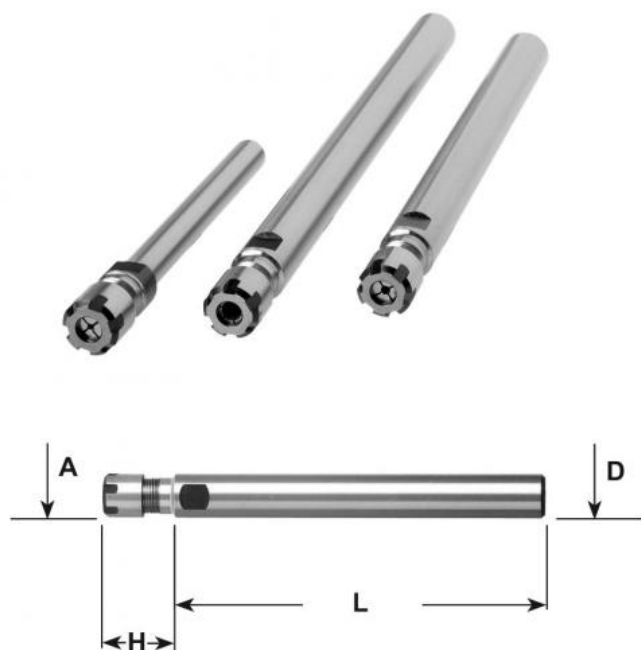

Kleštinové sklíčidlo ER 25, válc. Ø 20 x 160

Kód produktu: 13-7812-20-25-160
EAN: 4049794020111
Celní tarif: 8466 1038
Hmotnost: 0,65 kg
Dostupnost: skladem

2 210,74 Kč bez DPH
~~3 350,00 Kč~~ **2 675,00 Kč s DPH**
88,43 € bez DPH
~~134,00 €~~ **107,00 € s DPH**

Parametry

D	20
Kleština	ER 25

D2	42
L	160

H	46
----------	----

Tento produkt najdete v našem [KATALOGU na straně 237 \(2021\)](#)