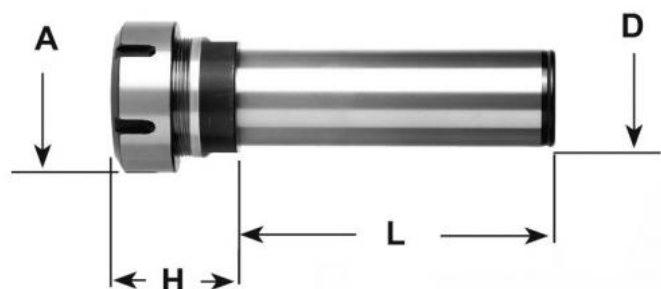

Kleštinové sklíčidlo ER 25, válc. Ø 20 x 160

Kód produktu: 13-7812-20-25-160
EAN: 4049794020111
Celní tarif: 8466 1038
Hmotnost: 0,65 kg
Dostupnost: skladem

2 210,74 Kč bez DPH
~~3 350,00 Kč~~ **2 675,00 Kč s DPH**
88,43 € bez DPH
~~134,00 €~~ **107,00 € s DPH**

Parametry

D	20
Kleština	ER 25

D2	42
L	160

H	46
----------	----

Tento produkt najdete v našem [KATALOGU na straně 237 \(2021\)](#)