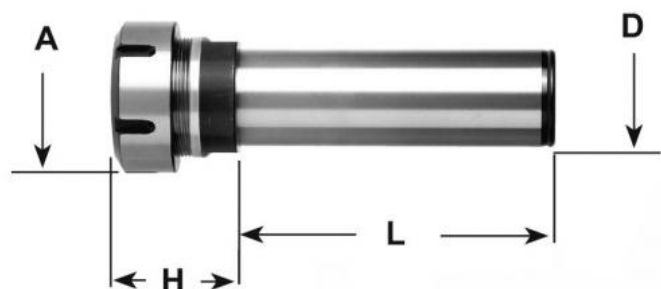

# Kleštinové sklíčidlo ER 32, válc. Ø 20 x 100

**Kód produktu:** 13-7812-20-32-100  
**EAN:** 4049794020128  
**Celní tarif:** 8466 1038  
**Hmotnost:** 0,60 kg  
**Dostupnost:** skladem

1 756,20 Kč bez DPH  
~~2 650,00 Kč~~ **2 125,00 Kč s DPH**  
70,25 € bez DPH  
~~106,00 €~~ **85,00 € s DPH**

## Parametry

<b>D</b>	20
<b>Kleština</b>	ER 32

<b>D2</b>	50
<b>L</b>	100

<b>H</b>	47
----------	----

Tento produkt najdete v našem [KATALOGU na straně 237 \(2021\)](#)