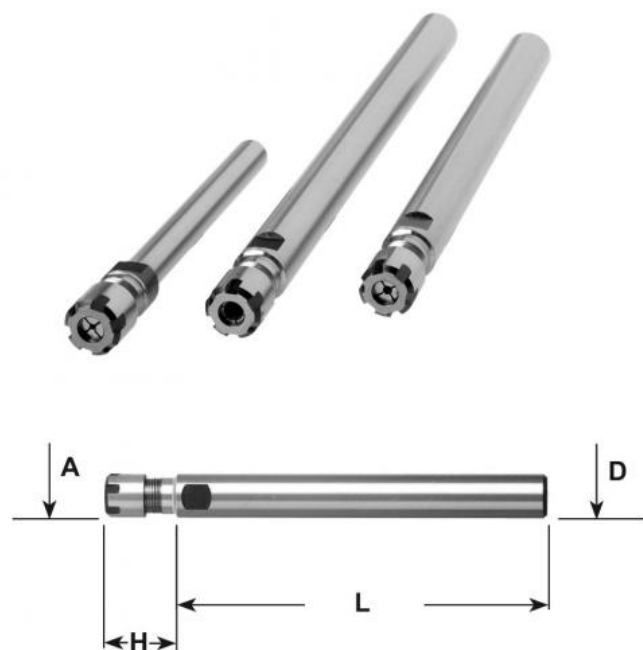

# Kleštinové sklíčidlo ER 32, válc. Ø 20 x 100

**Kód produktu:** 13-7812-20-32-100  
**EAN:** 4049794020128  
**Celní tarif:** 8466 1038  
**Hmotnost:** 0,60 kg  
**Dostupnost:** skladem

1 756,20 Kč bez DPH  
~~2 650,00 Kč~~ **2 125,00 Kč s DPH**  
70,25 € bez DPH  
~~106,00 €~~ **85,00 € s DPH**

## Parametry

<b>D</b>	20
<b>Kleština</b>	ER 32

<b>D2</b>	50
<b>L</b>	100

<b>H</b>	47
----------	----

Tento produkt najdete v našem [KATALOGU na straně 237 \(2021\)](#)