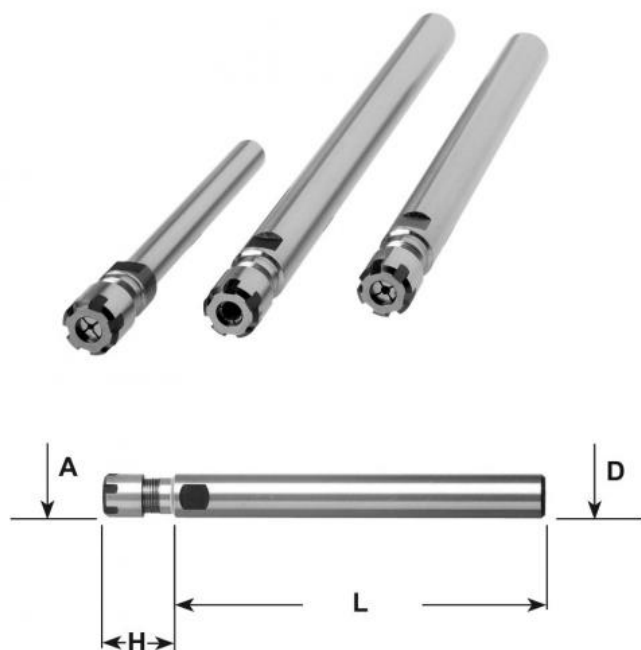

Kleštinové sklíčidlo ER 32, válc. Ø 20 x 130

Kód produktu: 13-7812-20-32-130
EAN: 4049794020135
Celní tarif: 8466 1038
Hmotnost: 0,60 kg
Dostupnost: skladem

1 859,50 Kč bez DPH
~~2 825,00 Kč~~ **2 250,00 Kč s DPH**
74,38 € bez DPH
113,00 € **90,00 € s DPH**

Parametry

D	20
Kleština	ER 32

D2	50
L	130

H	53
----------	----

Tento produkt najdete v našem [KATALOGU na straně 237 \(2021\)](#)