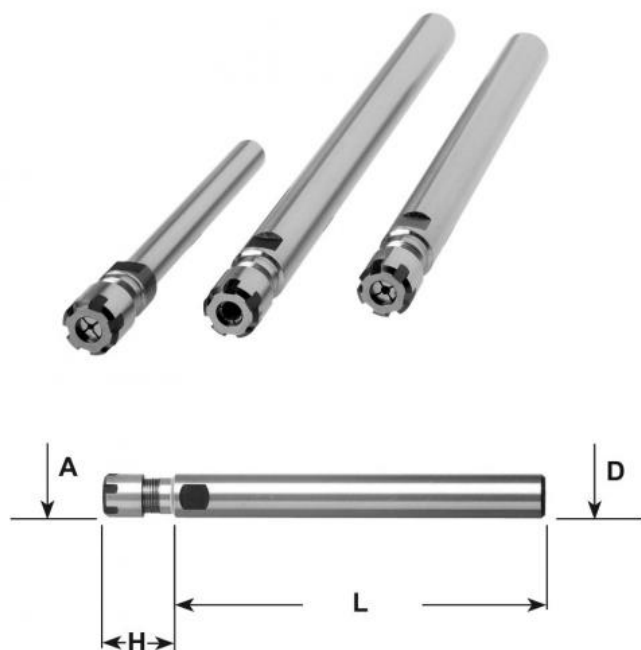

Kleštinové sklíčidlo ER 32, válc. Ø 20 x 160

Kód produktu: 13-7812-20-32-160
EAN: 4049794020142
Celní tarif: 8466 1038
Hmotnost: 0,70 kg
Dostupnost: skladem

2 210,74 Kč bez DPH
3-350,00-Kč **2 675,00 Kč s DPH**
88,43 € bez DPH
134,00-€ **107,00 € s DPH**

Parametry

D	20
Kleština	ER 32

D2	50
L	160

H	53
----------	----

Tento produkt najdete v našem [KATALOGU na straně 237 \(2021\)](#)