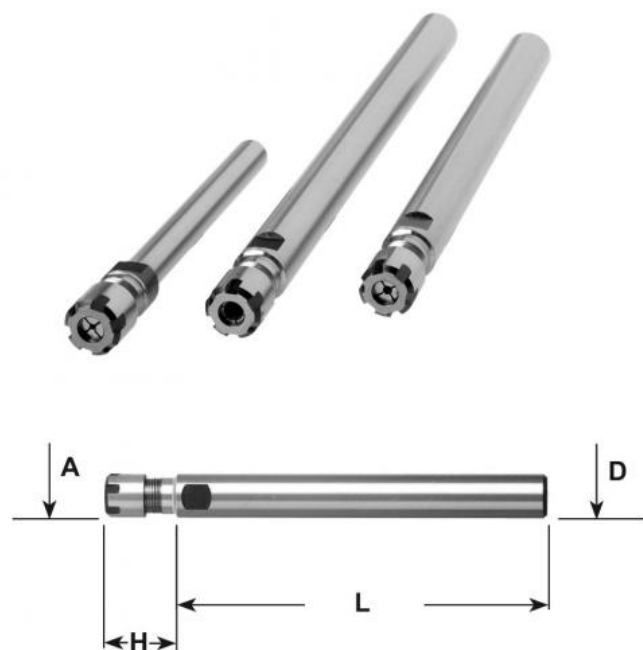

Kleštinové sklíčidlo ER 20, válc. Ø 25 x 160

Kód produktu: 13-7812-25-20-160
EAN: 4049794069783
Celní tarif: 8466 1038
Hmotnost: 0,65 kg
Dostupnost: skladem

2 210,74 Kč bez DPH
3-350,00-Kč **2 675,00 Kč s DPH**
88,43 € bez DPH
134,00-€ **107,00 € s DPH**

Parametry

D	25
Kleština	ER 20

D2	28
L	160

H	45
----------	----

Tento produkt najdete v našem [KATALOGU na straně 237 \(2021\)](#)