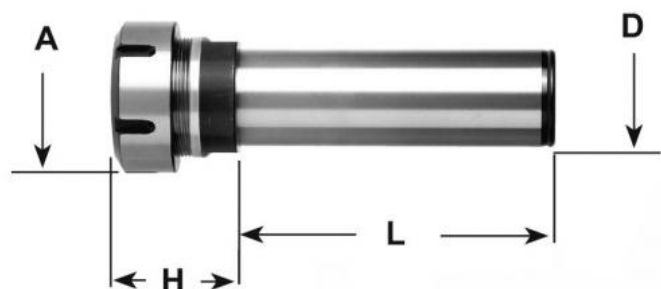

Kleštinové sklíčidlo ER 20, válc. Ø 25 x 160

Kód produktu: 13-7812-25-20-160
EAN: 4049794069783
Celní tarif: 8466 1038
Hmotnost: 0,65 kg
Dostupnost: skladem

2 210,74 Kč bez DPH
3-350,00-Kč **2 675,00 Kč s DPH**
88,43 € bez DPH
134,00-€ **107,00 € s DPH**

Parametry

D	25
Kleština	ER 20

D2	28
L	160

H	45
----------	----

Tento produkt najdete v našem [KATALOGU na straně 237 \(2021\)](#)