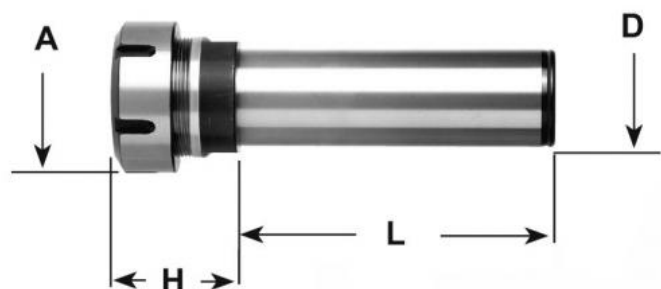

Kleštinové sklíčidlo ER 25, válc. Ø 25 x 50

Kód produktu: 13-7812-25-25-50
EAN: 4049794069790
Celní tarif: 8466 1038
Hmotnost: 0,40 kg
Dostupnost: skladem

1 487,60 Kč bez DPH
~~2 250,00 Kč~~ **1 800,00 Kč s DPH**
59,50 € bez DPH
90,00 € **72,00 € s DPH**

Parametry

D	25
Kleština	ER 25

D2	42
L	50

H	48
---	----

Tento produkt najdete v našem [KATALOGU na straně 237 \(2021\)](#)