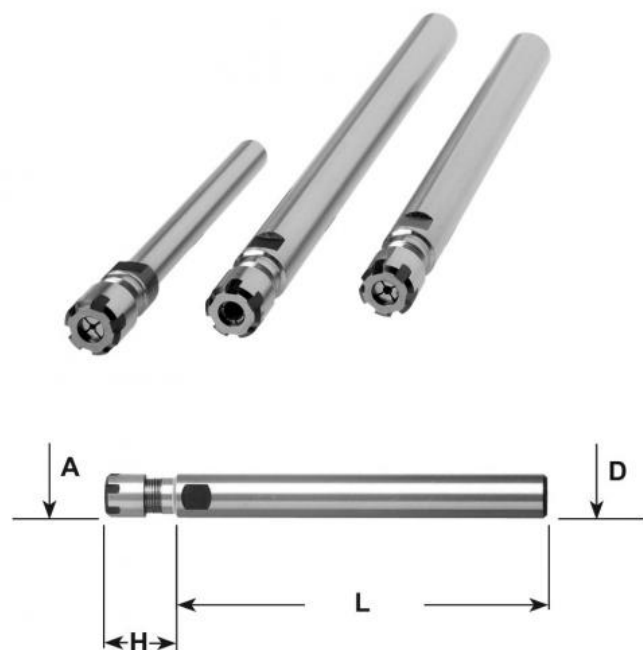

Kleštinové sklíčidlo ER 25, válc. Ø 25 x 50

Kód produktu: 13-7812-25-25-50
EAN: 4049794069790
Celní tarif: 8466 1038
Hmotnost: 0,40 kg
Dostupnost: skladem

1 487,60 Kč bez DPH
~~2 250,00 Kč~~ **1 800,00 Kč s DPH**
59,50 € bez DPH
90,00 € **72,00 € s DPH**

Parametry

D	25
Kleština	ER 25

D2	42
L	50

H	48
---	----

Tento produkt najdete v našem [KATALOGU na straně 237 \(2021\)](#)