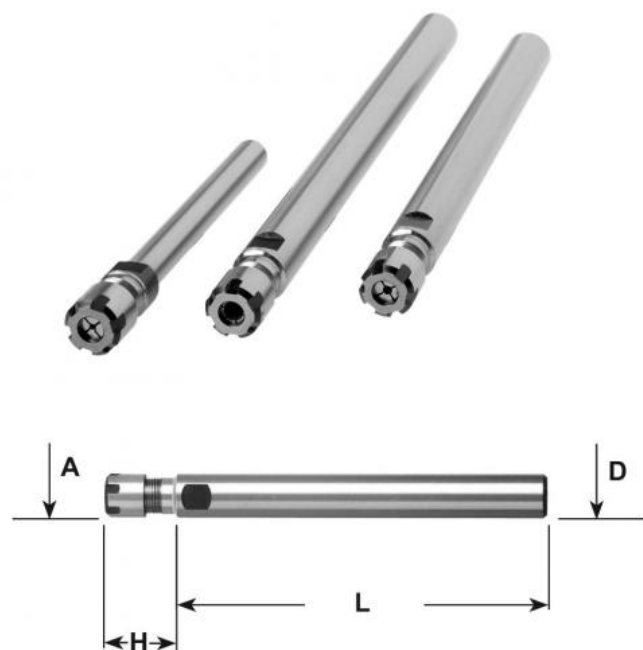

Kleštinové sklíčidlo ER 25, válc. Ø 25 x 100

Kód produktu: 13-7812-25-25-100
EAN: 4049794020159
Celní tarif: 8466 1038
Hmotnost: 0,45 kg
Dostupnost: skladem

1 756,20 Kč bez DPH
~~2 650,00 Kč~~ **2 125,00 Kč s DPH**
70,25 € bez DPH
~~106,00 €~~ **85,00 € s DPH**

Parametry

D 25
Kleština ER 25

D2 42
L 100

H 45

Tento produkt najdete v našem [KATALOGU na straně 237 \(2021\)](#)