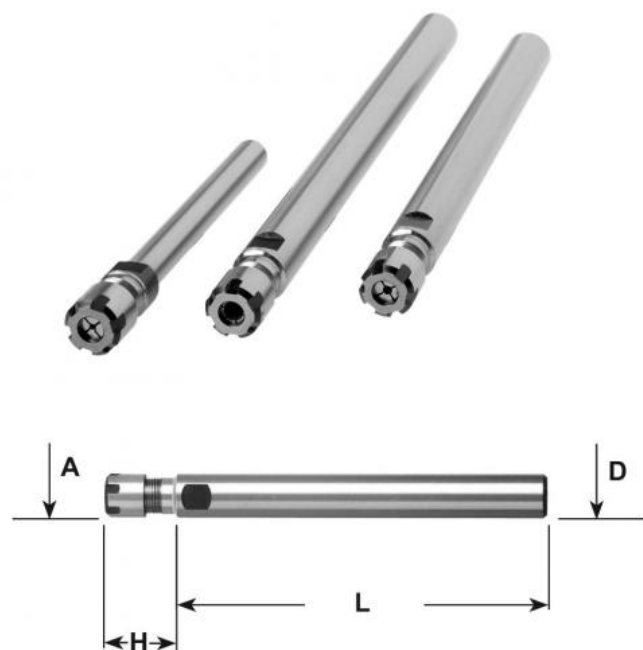

Kleštinové sklíčidlo ER 25, válc. Ø 25 x 160

Kód produktu: 13-7812-25-25-160
EAN: 4049794020166
Celní tarif: 8466 1038
Hmotnost: 0,70 kg
Dostupnost: skladem

2 210,74 Kč bez DPH
~~3 350,00 Kč~~ **2 675,00 Kč s DPH**
88,43 € bez DPH
~~134,00 €~~ **107,00 € s DPH**

Parametry

D	25
Kleština	ER 25

D2	42
L	160

H	45
----------	----

Tento produkt najdete v našem [KATALOGU na straně 237 \(2021\)](#)