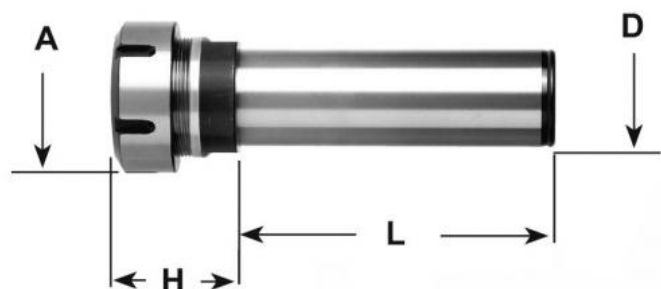

Kleštinové sklíčidlo ER 25, válc. Ø 25 x 160

Kód produktu: 13-7812-25-25-160
EAN: 4049794020166
Celní tarif: 8466 1038
Hmotnost: 0,70 kg
Dostupnost: skladem

2 210,74 Kč bez DPH
~~3 350,00 Kč~~ **2 675,00 Kč s DPH**
88,43 € bez DPH
~~134,00 €~~ **107,00 € s DPH**

Parametry

D 25
Kleština ER 25

D2 42
L 160

H 45

Tento produkt najdete v našem [KATALOGU na straně 237 \(2021\)](#)