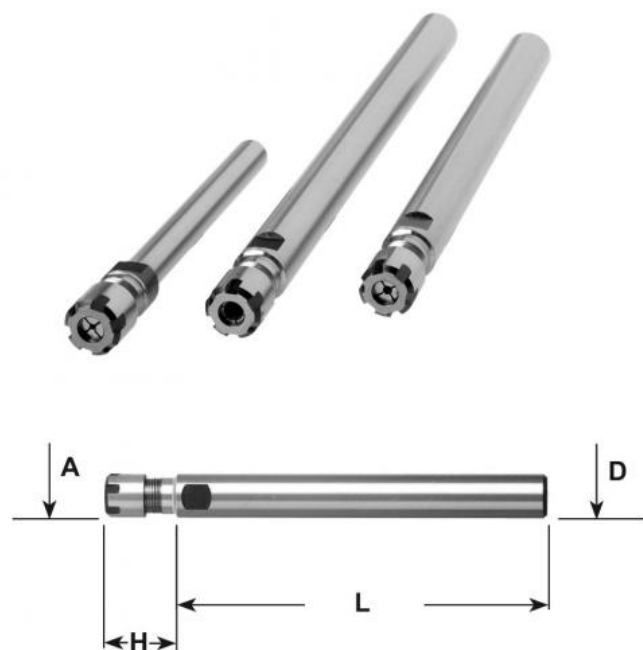

Kleštinové sklíčidlo ER 25, válc. Ø 25 x 160

Kód produktu: 13-7812-25-25-160
EAN: 4049794020166
Celní tarif: 8466 1038
Hmotnost: 0,70 kg
Dostupnost: skladem

2 210,74 Kč bez DPH
~~3 350,00 Kč~~ **2 675,00 Kč s DPH**
88,43 € bez DPH
~~134,00 €~~ **107,00 € s DPH**

Parametry

D 25
Kleština ER 25

D2 42
L 160

H 45

Tento produkt najdete v našem [KATALOGU na straně 237 \(2021\)](#)