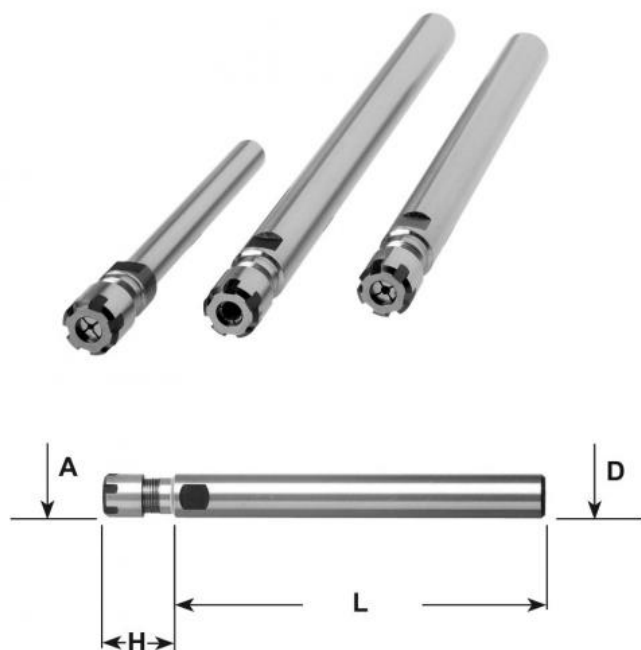

# Kleštinové sklíčidlo ER 32, válc. Ø 25 x 50

Kód produktu: 13-7812-25-32-50  
EAN: 4049794069806  
Celní tarif: 8466 1038  
Hmotnost: 0,45 kg  
Dostupnost: skladem

1 487,60 Kč bez DPH  
~~2 250,00 Kč~~ **1 800,00 Kč s DPH**  
59,50 € bez DPH  
90,00 € **72,00 € s DPH**

## Parametry

D	25
Kleština	ER 32

D2	50
L	50

H	50
---	----

Tento produkt najdete v našem [KATALOGU na straně 237 \(2021\)](#)