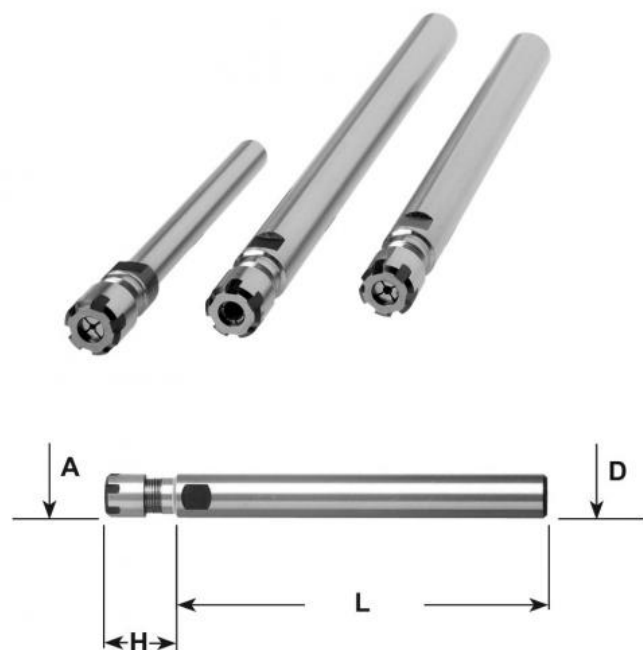

# Kleštinové sklíčidlo ER 32, válc. Ø 25 x 160

**Kód produktu:** 13-7812-25-32-160  
**EAN:** 4049794020197  
**Celní tarif:** 8466 1038  
**Hmotnost:** 0,85 kg  
**Dostupnost:** skladem

2 210,74 Kč bez DPH  
~~3 350,00 Kč~~ **2 675,00 Kč s DPH**  
88,43 € bez DPH  
~~134,00 €~~ **107,00 € s DPH**

## Parametry

<b>D</b>	25
<b>Kleština</b>	ER 32

<b>D2</b>	50
<b>L</b>	160

<b>H</b>	48
----------	----

Tento produkt najdete v našem [KATALOGU na straně 237 \(2021\)](#)