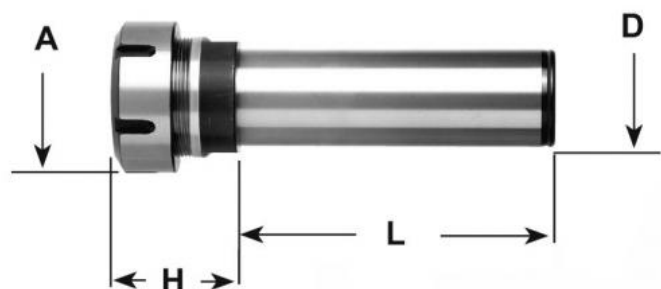

# Kleštinové sklíčidlo ER 32, válc. Ø 25 x 160

**Kód produktu:** 13-7812-25-32-160  
**EAN:** 4049794020197  
**Celní tarif:** 8466 1038  
**Hmotnost:** 0,85 kg  
**Dostupnost:** skladem

2 210,74 Kč bez DPH  
~~3 350,00 Kč~~ **2 675,00 Kč s DPH**  
88,43 € bez DPH  
~~134,00 €~~ **107,00 € s DPH**

## Parametry

<b>D</b>	25
<b>Kleština</b>	ER 32

<b>D2</b>	50
<b>L</b>	160

<b>H</b>	48
----------	----

Tento produkt najdete v našem [KATALOGU na straně 237 \(2021\)](#)