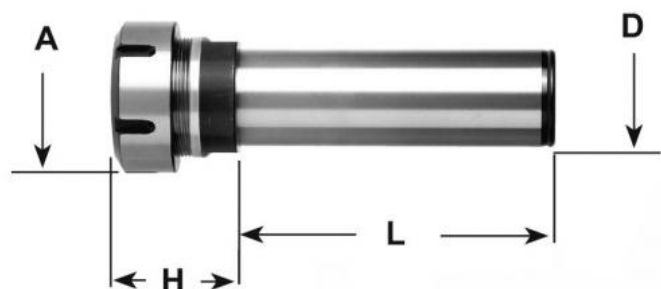

Kleštinové sklíčidlo ER 25, válc. Ø 32 x 100

Kód produktu: 13-7812-32-25-100
EAN: 4049794020203
Celní tarif: 8466 1038
Hmotnost: 0,65 kg
Dostupnost: skladem

1 776,86 Kč bez DPH
~~2 700,00 Kč~~ **2 150,00 Kč s DPH**
71,07 € bez DPH
~~108,00 €~~ **86,00 € s DPH**

Parametry

D	32
Kleština	ER 25

D2	42
L	100

H	27
----------	----

Tento produkt najdete v našem [KATALOGU na straně 237 \(2021\)](#)