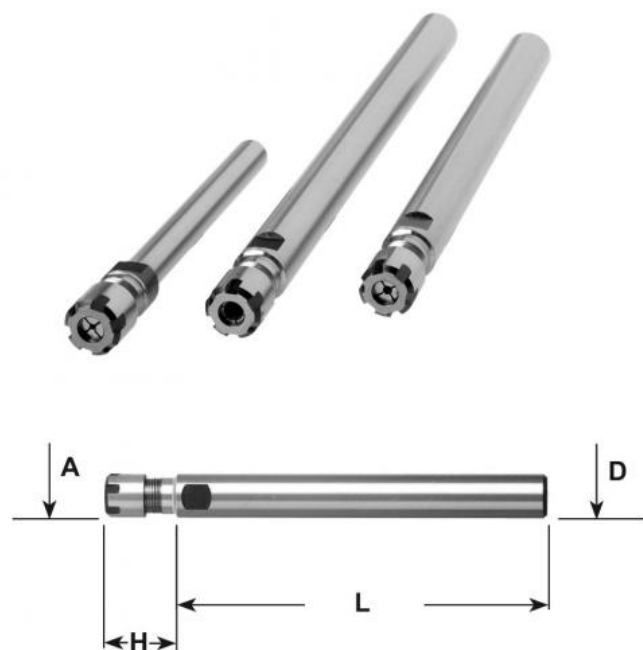

Kleštinové sklíčidlo ER 25, válc. Ø 32 x 100

Kód produktu: 13-7812-32-25-100
EAN: 4049794020203
Celní tarif: 8466 1038
Hmotnost: 0,65 kg
Dostupnost: skladem

1 776,86 Kč bez DPH
~~2 700,00 Kč~~ **2 150,00 Kč s DPH**
71,07 € bez DPH
~~108,00 €~~ **86,00 € s DPH**

Parametry

D	32
Kleština	ER 25

D2	42
L	100

H	27
----------	----

Tento produkt najdete v našem [KATALOGU na straně 237 \(2021\)](#)