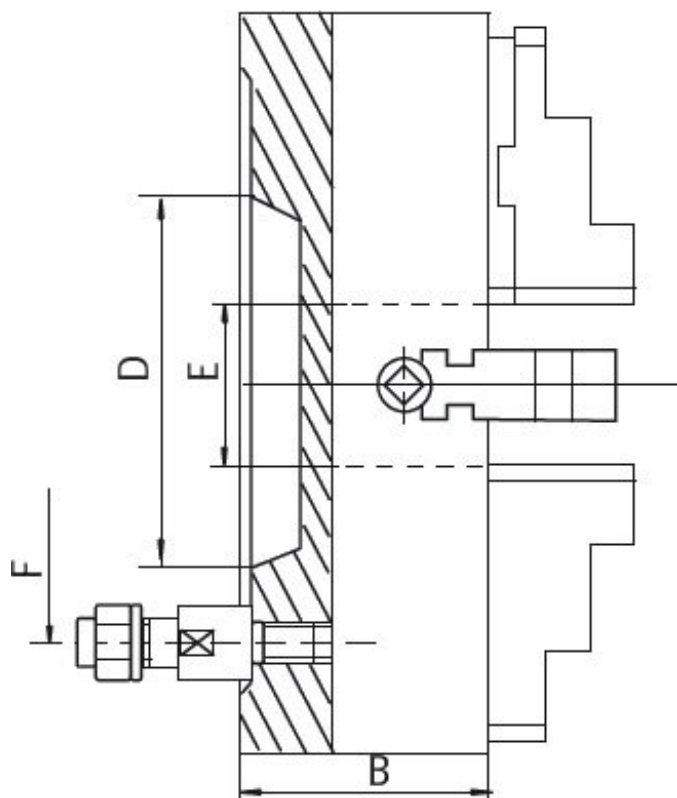

Upínací deska 400, litina, DIN 55027-8", jednoduché čelisti

Kód produktu:	ZE-4157-408
EAN:	4049794048092
Celní tarif:	8466 2091
Hmotnost:	79,00 kg
Výrobce:	Zentra
Dostupnost:	skladem
Způsob přepravy:	spedice

Upínací deska vč. 1 sady kalených oboustranných čelistí, klíče a montážních šroubů

Parametry

A	400	B	105	D	139.7
E	100	F	171.4	kg	60
Kužel	8	Nevyváženost gcm	20-400	Oběžný pr.max	465
U/min max	800				

Tento produkt najdete v našem [KATALOGU na straně 37 \(2021\)](#)