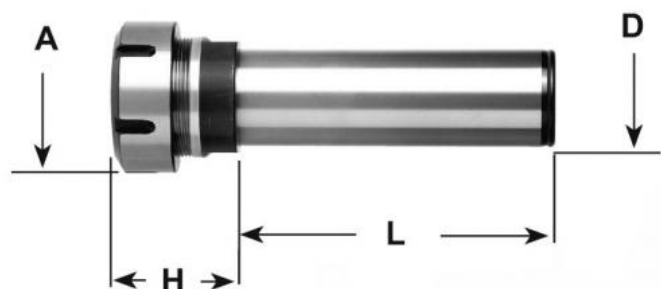

# Kleštinové sklíčidlo ER 32, válc. Ø 32 x 50

Kód produktu: 13-7812-32-32-50  
EAN: 4049794069837  
Celní tarif: 8466 1038  
Hmotnost: 0,50 kg  
Dostupnost: skladem

1 487,60 Kč bez DPH  
~~2 250,00 Kč~~ **1 800,00 Kč s DPH**  
59,50 € bez DPH  
90,00 € **72,00 € s DPH**

## Parametry

D	32
Kleština	ER 32

D2	50
L	50

H	50
---	----

Tento produkt najdete v našem [KATALOGU na straně 237 \(2021\)](#)