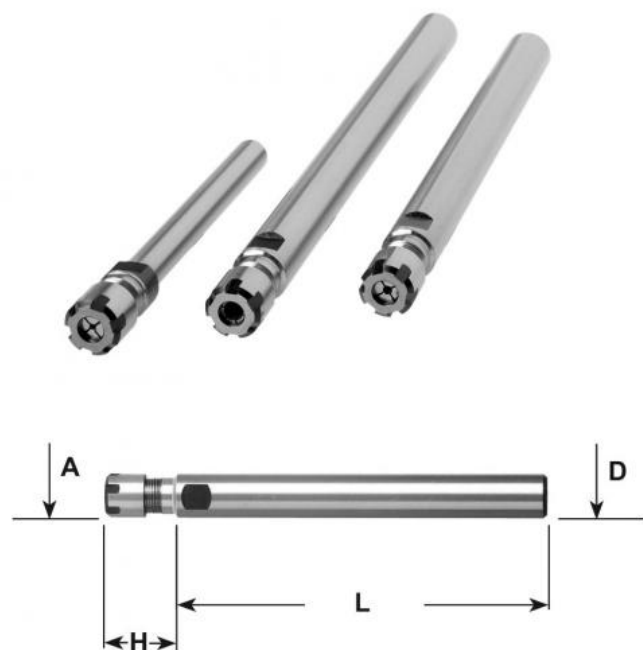

# Kleštinové sklíčidlo ER 32, válc. Ø 32 x 50

Kód produktu: 13-7812-32-32-50  
EAN: 4049794069837  
Celní tarif: 8466 1038  
Hmotnost: 0,50 kg  
Dostupnost: skladem

1 487,60 Kč bez DPH  
~~2 250,00 Kč~~ **1 800,00 Kč s DPH**  
59,50 € bez DPH  
90,00 € **72,00 € s DPH**

## Parametry

D	32
Kleština	ER 32

D2	50
L	50

H	50
---	----

Tento produkt najdete v našem [KATALOGU na straně 237 \(2021\)](#)