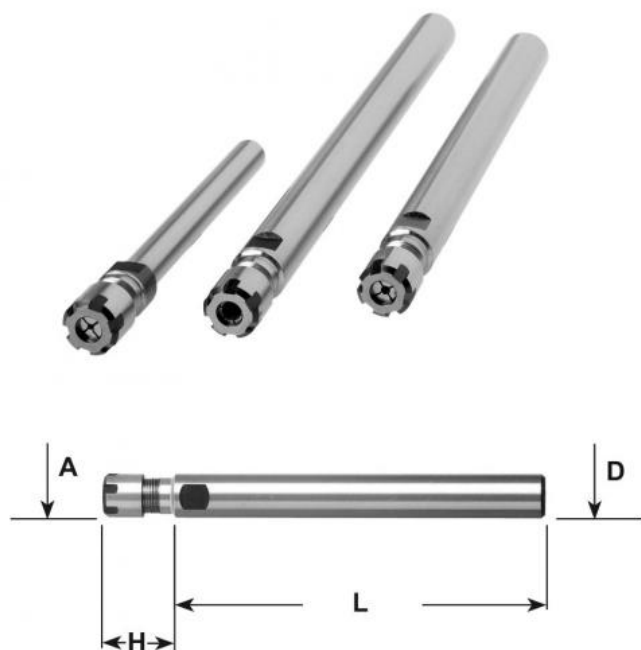

Kleštinové sklíčidlo ER 32, válc. Ø 32 x 160

Kód produktu: 13-7812-32-32-160
EAN: 4049794020258
Celní tarif: 8466 1038
Hmotnost: 1,05 kg
Dostupnost: skladem

2 355,37 Kč bez DPH
~~3 550,00 Kč~~ **2 850,00 Kč s DPH**
94,21 € bez DPH
~~142,00 €~~ **114,00 € s DPH**

Parametry

D	32
Kleština	ER 32

D2	50
L	160

H	48
----------	----

Tento produkt najdete v našem [KATALOGU na straně 237 \(2021\)](#)