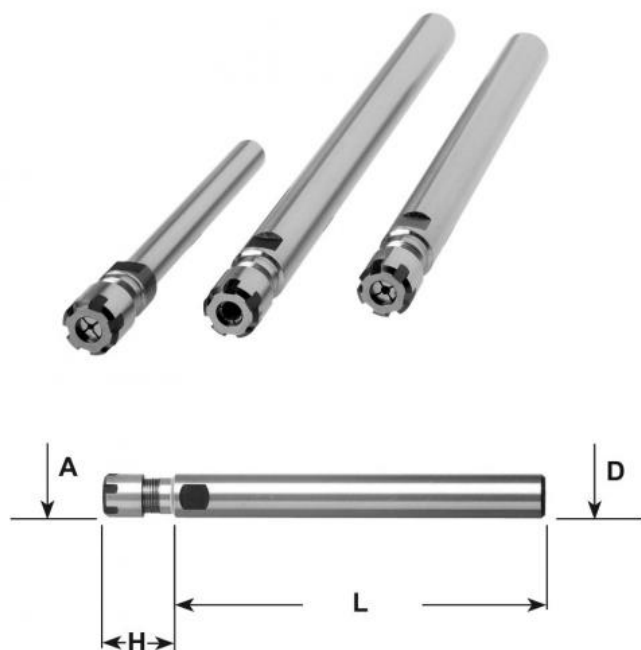

# Kleštinové sklíčidlo ER 32, válc. Ø 32 x 160

**Kód produktu:** 13-7812-32-32-160  
**EAN:** 4049794020258  
**Celní tarif:** 8466 1038  
**Hmotnost:** 1,05 kg  
**Dostupnost:** skladem

2 355,37 Kč bez DPH  
~~3 550,00 Kč~~ **2 850,00 Kč s DPH**  
94,21 € bez DPH  
~~142,00 €~~ **114,00 € s DPH**

## Parametry

<b>D</b>	32
<b>Kleština</b>	ER 32

<b>D2</b>	50
<b>L</b>	160

<b>H</b>	48
----------	----

Tento produkt najdete v našem [KATALOGU na straně 237 \(2021\)](#)