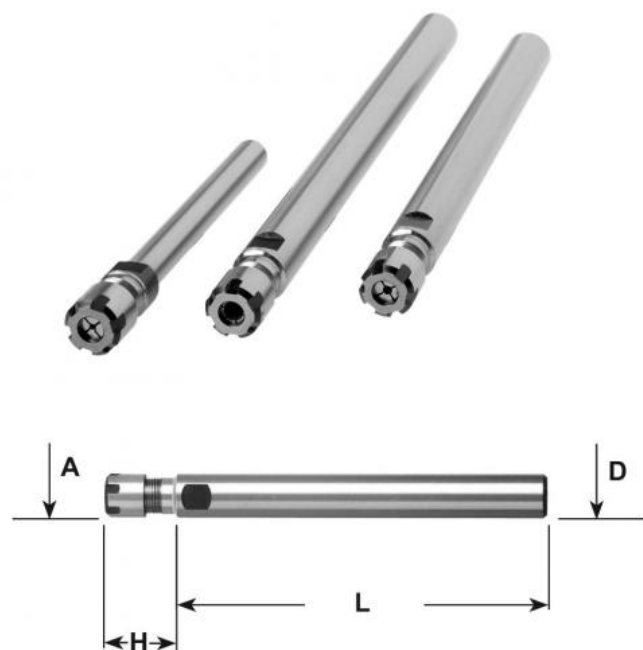

Kleštinové sklíčidlo ER 32, válc. Ø 40 x 160

Kód produktu: 13-7812-40-32-160
EAN: 4049794020289
Celní tarif: 8466 1038
Hmotnost: 1,75 kg
Dostupnost: skladem

2 438,02 Kč bez DPH
~~3 675,00 Kč~~ **2 950,00 Kč s DPH**
97,52 € bez DPH
~~147,00 €~~ **118,00 € s DPH**

Parametry

D	40
Kleština	ER 32

D2	50
L	160

H	33
----------	----

Tento produkt najdete v našem [KATALOGU na straně 237 \(2021\)](#)