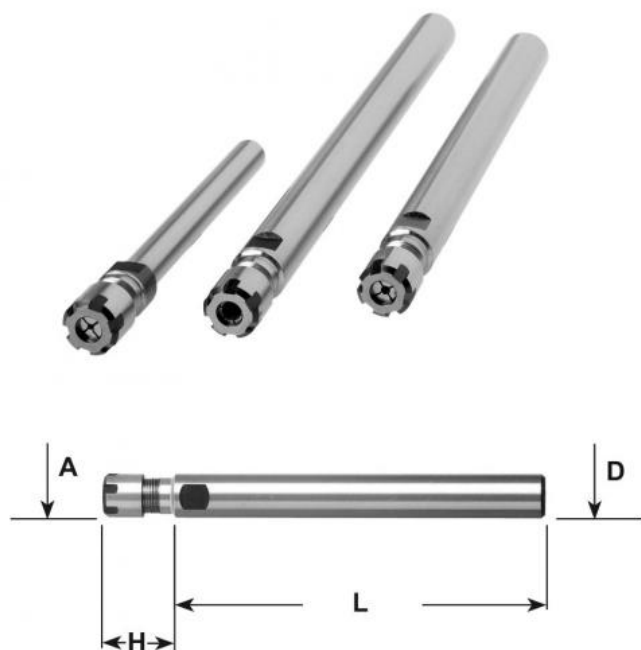

Kleštinové sklíčidlo ER 32, válc. Ø 40 x 160

Kód produktu: 13-7812-40-32-160
EAN: 4049794020289
Celní tarif: 8466 1038
Hmotnost: 1,75 kg
Dostupnost: skladem

2 438,02 Kč bez DPH
~~3 675,00 Kč~~ **2 950,00 Kč s DPH**
97,52 € bez DPH
~~147,00 €~~ **118,00 € s DPH**

Parametry

D	40
Kleština	ER 32

D2	50
L	160

H	33
----------	----

Tento produkt najdete v našem [KATALOGU na straně 237 \(2021\)](#)