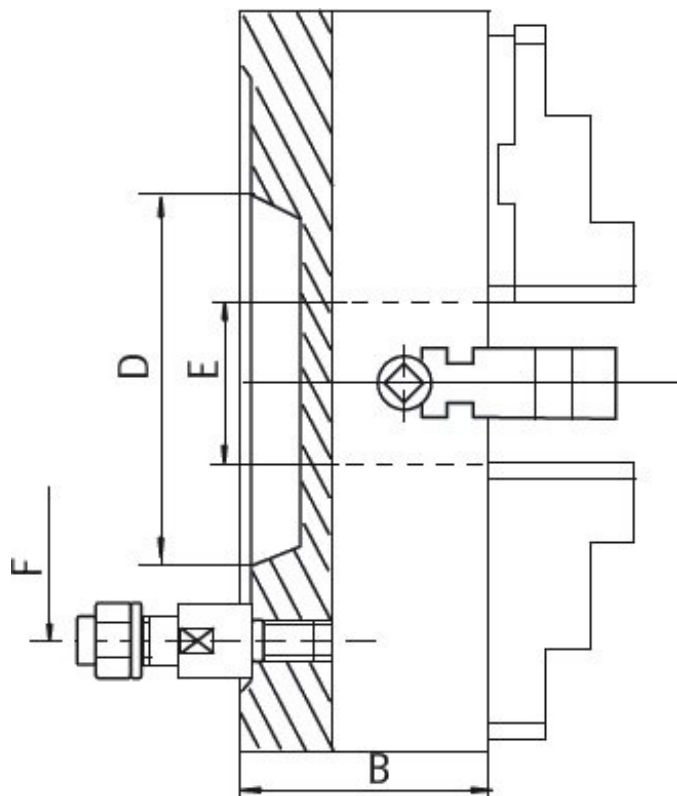

Upínací deska 400, litina, DIN 55027-11", jednoduché čelisti

Kód produktu: ZE-4157-411
EAN: 4049794048108
Celní tarif: 8466 2091
Hmotnost: 81,00 kg
Výrobce: [Zentra](#)
Dostupnost: skladem
Způsob přepravy: spedice

Upínací deska vč. 1 sady kalených oboustranných čelistí, klíče a montážních šroubů

Parametry

A	400	B	105	D	196.9
E	100	F	235	kg	60
Kužel	11	Nevyváženost gcm	20-400	Oběžný pr.max	465
U/min max	800				

Tento produkt najdete v našem [KATALOGU na straně 37 \(2021\)](#)