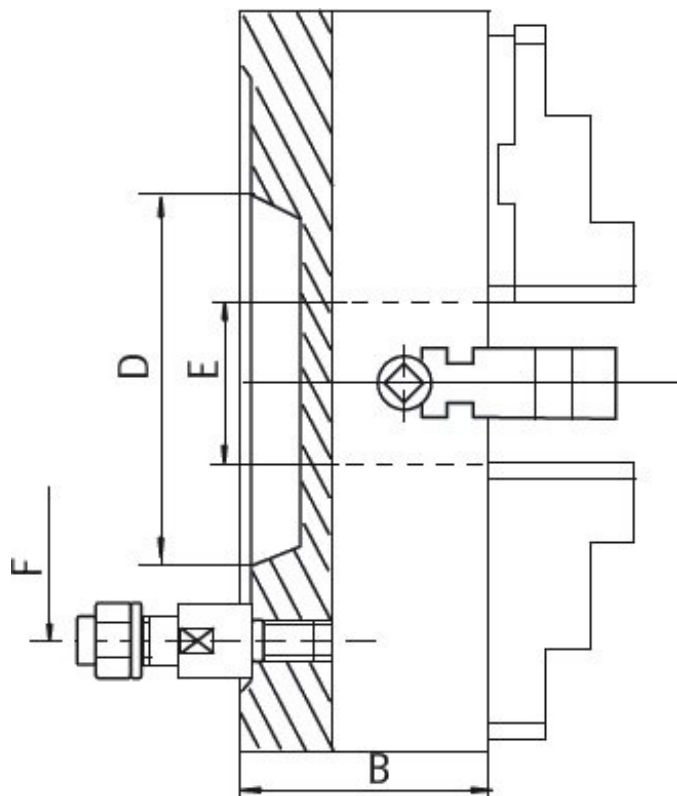

Upínací deska 500, litina, DIN 55027-8", jednoduché čelisti

Kód produktu: ZE-4157-508
EAN: 4049794048122
Celní tarif: 8466 2091
Hmotnost: 135,00 kg
Výrobce: [Zentra](#)
Dostupnost: skladem
Způsob přepravy: spedice

Upínací deska vč. 1 sady kalených oboustranných čelistí, klíče a montážních šroubů

Parametry

A	500	B	120	D	139.7
E	125	F	171.4	kg	95.5
Kužel	8	Nevyváženost gcm	45-500	Oběžný pr.max	570
U/min max	500				