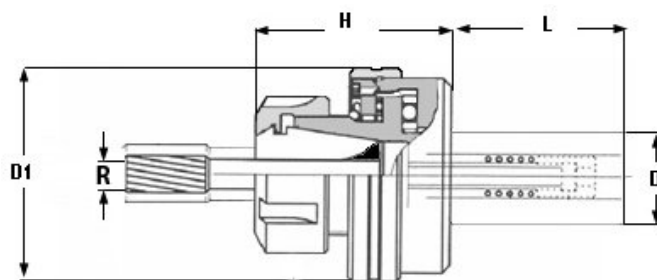

Plovoucí sklíčidlo Ø 16, ER 11

Kód produktu: 09-PHZ-11-16
EAN: 4049794020401
Celní tarif: 8466 1038
Hmotnost: 0,20 kg
Dostupnost: do týdne

8 533,06 Kč bez DPH
12 900,00 Kč **10 325,00 Kč s DPH**
341,32 € bez DPH
516,00 € **413,00 € s DPH**

boční vybrání; použití: volně/paralelně plovoucí uložení; nastavitelná síla pružiny, středící síla a vůle

Parametry

D	16
Kleština	ER 11

D2	42
L	46

H	40
R	1

Tento produkt najdete v našem [KATALOGU na straně 238 \(2021\)](#)