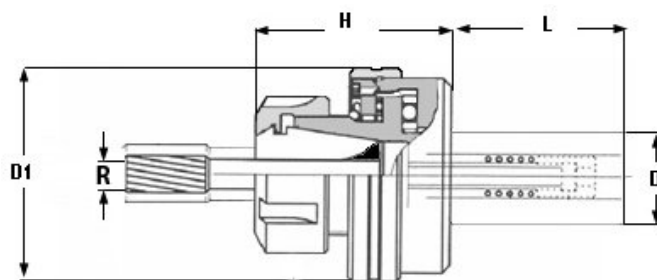

Plovoucí sklíčidlo Ø 16, ER 11

Kód produktu: 09-PHZ-11-16
EAN: 4049794020401
Celní tarif: 8466 1038
Hmotnost: 0,20 kg
Dostupnost: do týdne

12 900,00 Kč
8 533,06 Kč bez DPH
10 325,00 Kč s DPH
341,32 € bez DPH
516,00 € **413,00 € s DPH**

boční vybrání; použití: volně/paralelně plovoucí uložení; nastavitelná síla pružiny, středící síla a vůle

Parametry

D	16
Kleština	ER 11

D2	42
L	46

H	40
R	1

Tento produkt najdete v našem [KATALOGU na straně 238 \(2021\)](#)