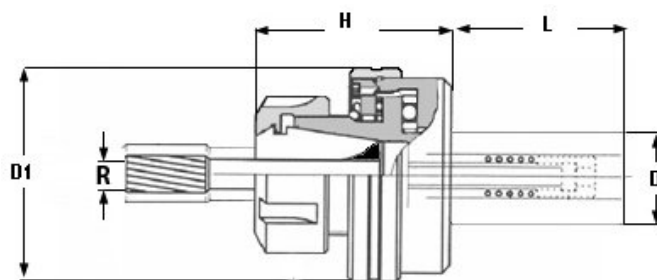

# Plovoucí sklíčidlo Ø 20, ER 11

**Kód produktu:** 09-PHZ-11-20  
**EAN:** 4049794020418  
**Celní tarif:** 8466 1038  
**Hmotnost:** 0,20 kg  
**Dostupnost:** do týdne

12 900,00 Kč  
8 533,06 Kč bez DPH  
**10 325,00 Kč s DPH**  
341,32 € bez DPH  
516,00 € **413,00 € s DPH**

boční vybrání; použití: volně/paralelně plovoucí uložení; nastavitelná síla pružiny, středící síla a vůle

## Parametry

<b>D</b>	20
<b>Kleština</b>	ER 11

<b>D2</b>	42
<b>L</b>	46

<b>H</b>	40
<b>R</b>	1

Tento produkt najdete v našem [KATALOGU na straně 238 \(2021\)](#)