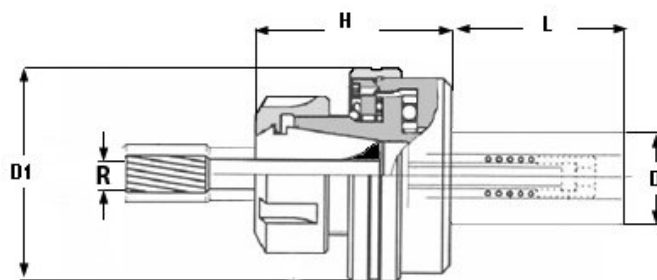

# Plovoucí sklíčidlo Ø 16, ER 16

**Kód produktu:** 09-PHZ-16-16  
**EAN:** 4049794020425  
**Celní tarif:** 8466 1038  
**Hmotnost:** 0,30 kg  
**Dostupnost:** do týdne

10 640,50 Kč bez DPH  
16 100,00 Kč **12 875,00 Kč s DPH**  
425,62 € bez DPH  
644,00 € **515,00 € s DPH**

boční vybrání; použití: volně/paralelně plovoucí uložení; nastavitelná síla pružiny, středící síla a vůle

## Parametry

<b>D</b>	16
<b>Kleština</b>	ER 16

<b>D2</b>	42
<b>L</b>	46

<b>H</b>	44
<b>R</b>	1

Tento produkt najdete v našem [KATALOGU na straně 238 \(2021\)](#)