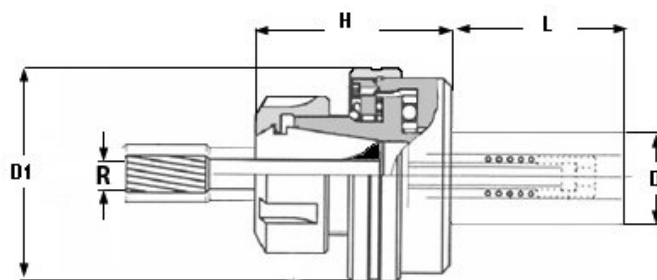

Plovoucí sklíčidlo Ø 16, ER 16

Kód produktu: 09-PHZ-16-16
EAN: 4049794020425
Celní tarif: 8466 1038
Hmotnost: 0,30 kg
Dostupnost: do týdne

10 640,50 Kč bez DPH
16 100,00 Kč **12 875,00 Kč s DPH**
425,62 € bez DPH
644,00 € **515,00 € s DPH**

boční vybrání; použití: volně/paralelně plovoucí uložení; nastavitelná síla pružiny, středící síla a vůle

Parametry

D	16
Kleština	ER 16

D2	42
L	46

H	44
R	1

Tento produkt najdete v našem [KATALOGU na straně 238 \(2021\)](#)