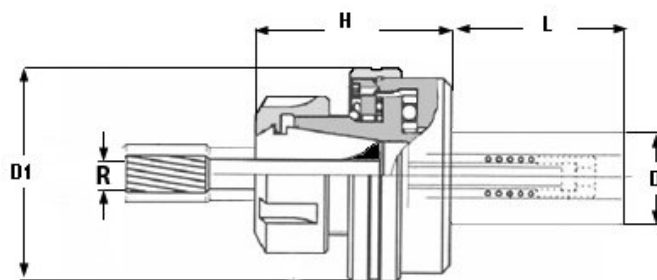

Plovoucí sklíčidlo Ø 25, ER 16

Kód produktu: 09-PHZ-16-25
EAN: 4049794020449
Celní tarif: 8466 1038
Hmotnost: 0,30 kg
Dostupnost: do týdne

10 640,50 Kč bez DPH
16 100,00 Kč **12 875,00 Kč s DPH**
425,62 € bez DPH
644,00 € **515,00 € s DPH**

boční vybrání; použití: volně/paralelně plovoucí uložení; nastavitelná síla pružiny, středící síla a vůle

Parametry

D	25
Kleština	ER 16

D2	42
L	46

H	44
R	1

Tento produkt najdete v našem [KATALOGU na straně 238 \(2021\)](#)