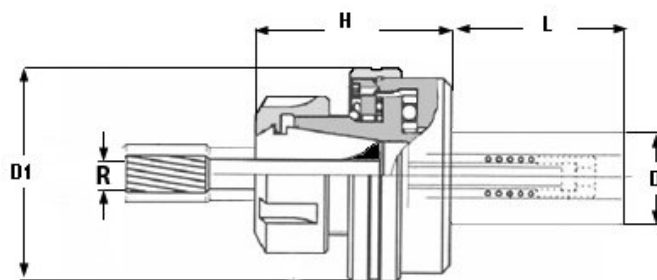

# Plovoucí sklíčidlo Ø 16, ER 20

**Kód produktu:** 09-PHZ-20-16  
**EAN:** 4049794020456  
**Celní tarif:** 8466 1038  
**Hmotnost:** 0,50 kg  
**Dostupnost:** do týdne

9 483,47 Kč bez DPH  
14 350,00 Kč **11 475,00 Kč s DPH**  
379,34 € bez DPH  
574,00 € **459,00 € s DPH**

boční vybrání; použití: volně/paralelně plovoucí uložení; nastavitelná síla pružiny, středící síla a vůle

## Parametry

<b>D</b>	16
<b>Kleština</b>	ER 20

<b>D2</b>	50
<b>L</b>	46

<b>H</b>	50
<b>R</b>	1

Tento produkt najdete v našem [KATALOGU na straně 238 \(2021\)](#)