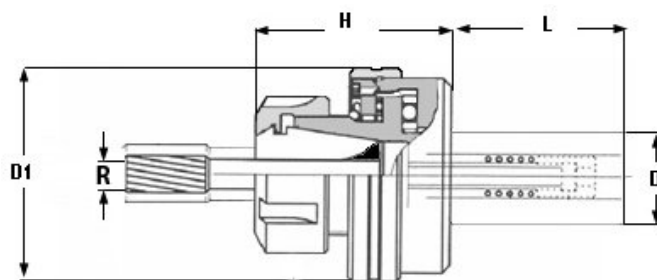

Plovoucí sklíčidlo Ø 20, ER 20

Kód produktu: 09-PHZ-20-20
EAN: 4049794020463
Celní tarif: 8466 1038
Hmotnost: 0,50 kg
Dostupnost: do týdne

8 140,50 Kč bez DPH
12 300,00 Kč **9 850,00 Kč s DPH**
325,62 € bez DPH
492,00 € **394,00 € s DPH**

boční vybrání; použití: volně/paralelně plovoucí uložení; nastavitelná síla pružiny, středící síla a vůle

Parametry

D	20
Kleština	ER 20

D2	50
L	46

H	50
R	1

Tento produkt najdete v našem [KATALOGU na straně 238 \(2021\)](#)