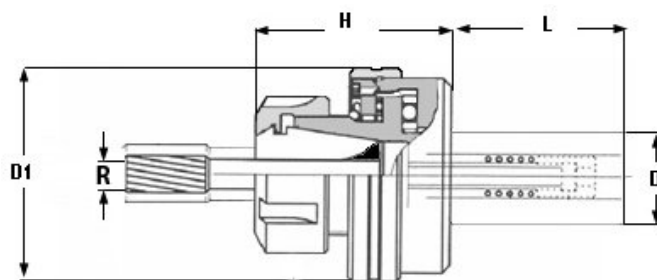

Plovoucí sklíčidlo Ø 25, ER 20

Kód produktu: 09-PHZ-20-25
EAN: 4049794020470
Celní tarif: 8466 1038
Hmotnost: 0,55 kg
Dostupnost: do týdne

8 140,50 Kč bez DPH
12 300,00 Kč **9 850,00 Kč s DPH**
325,62 € bez DPH
492,00 € **394,00 € s DPH**

boční vybrání; použití: volně/paralelně plovoucí uložení; nastavitelná síla pružiny, středící síla a vůle

Parametry

D	25
Kleština	ER 20

D2	50
L	46

H	50
R	1

Tento produkt najdete v našem [KATALOGU na straně 238 \(2021\)](#)