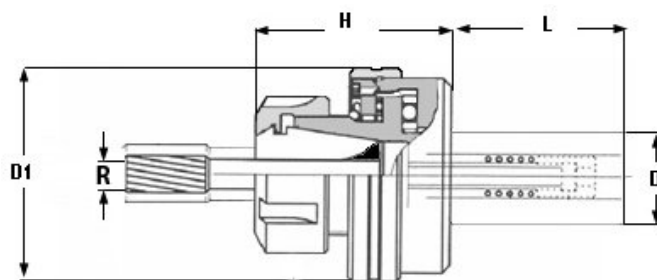

Plovoucí sklíčidlo Ø 20, ER 25

Kód produktu: 09-PHZ-25-20
EAN: 4049794020487
Celní tarif: 8466 1038
Hmotnost: 0,75 kg
Dostupnost: do týdne

8 140,50 Kč bez DPH
12 300,00 Kč **9 850,00 Kč s DPH**
325,62 € bez DPH
492,00 € **394,00 € s DPH**

boční vybrání; použití: volně/paralelně plovoucí uložení; nastavitelná síla pružiny, středící síla a vůle

Parametry

D	20
Kleština	ER 25

D2	57
L	46

H	53
R	1

Tento produkt najdete v našem [KATALOGU na straně 238 \(2021\)](#)