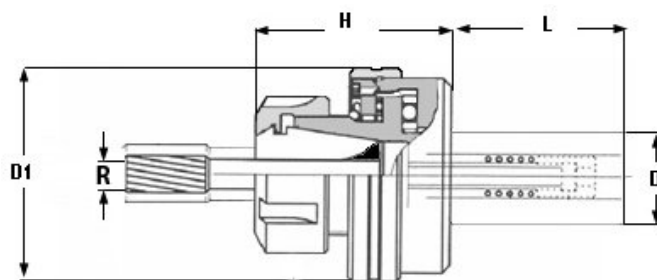

# Plovoucí sklíčidlo Ø 25, ER 25

**Kód produktu:** 09-PHZ-25-25  
**EAN:** 4049794020494  
**Celní tarif:** 8466 1038  
**Hmotnost:** 0,75 kg  
**Dostupnost:** do týdne

8 140,50 Kč bez DPH  
~~12 300,00 Kč~~ **9 850,00 Kč s DPH**  
325,62 € bez DPH  
492,00 € **394,00 € s DPH**

boční vybrání; použití: volně/paralelně plovoucí uložení; nastavitelná síla pružiny, středící síla a vůle

## Parametry

|                 |       |
|-----------------|-------|
| <b>D</b>        | 25    |
| <b>Kleština</b> | ER 25 |

|           |    |
|-----------|----|
| <b>D2</b> | 57 |
| <b>L</b>  | 46 |

|          |    |
|----------|----|
| <b>H</b> | 53 |
| <b>R</b> | 1  |