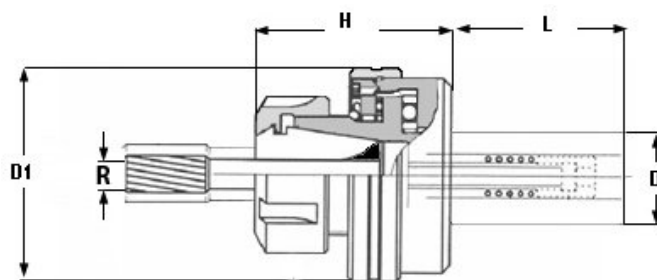

Plovoucí sklíčidlo Ø 25, ER 32

Kód produktu: 09-PHZ-32-25
EAN: 4049794020500
Celní tarif: 8466 1038
Hmotnost: 1,00 kg
Dostupnost: do týdne

8 285,12 Kč bez DPH
12 525,00 Kč **10 025,00 Kč s DPH**
331,41 € bez DPH
501,00 € **401,00 € s DPH**

boční vybrání; použití: volně/paralelně plovoucí uložení; nastavitelná síla pružiny, středící síla a vůle

Parametry

D	25
Kleština	ER 32

D2	69
L	50

H	58
R	1.5

Tento produkt najdete v našem [KATALOGU na straně 238 \(2021\)](#)