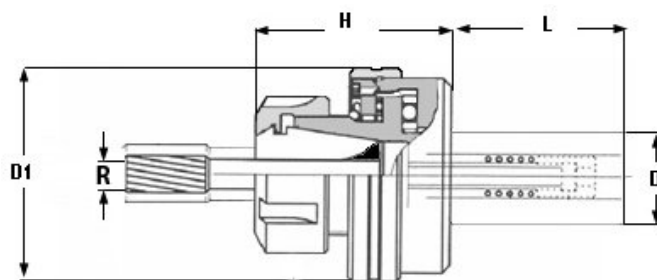

# Plovoucí sklíčidlo Ø 25, ER 32

**Kód produktu:** 09-PHZ-32-25  
**EAN:** 4049794020500  
**Celní tarif:** 8466 1038  
**Hmotnost:** 1,00 kg  
**Dostupnost:** do týdne

8 285,12 Kč bez DPH  
12 525,00 Kč **10 025,00 Kč s DPH**  
331,41 € bez DPH  
501,00 € **401,00 € s DPH**

boční vybrání; použití: volně/paralelně plovoucí uložení; nastavitelná síla pružiny, středící síla a vůle

## Parametry

<b>D</b>	25
<b>Kleština</b>	ER 32

<b>D2</b>	69
<b>L</b>	50

<b>H</b>	58
<b>R</b>	1.5

Tento produkt najdete v našem [KATALOGU na straně 238 \(2021\)](#)