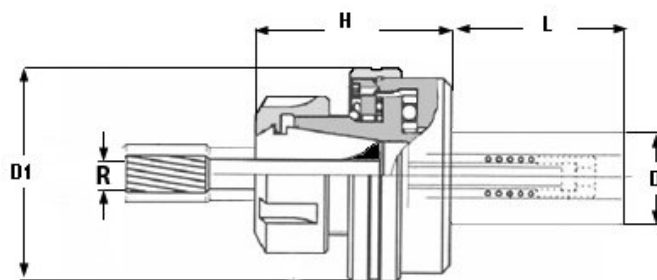

Plovoucí sklíčidlo Ø 32, ER 32

Kód produktu: 09-PHZ-32-32
EAN: 4049794020517
Celní tarif: 8466 1038
Hmotnost: 1,20 kg
Dostupnost: do týdne

8 285,12 Kč bez DPH
12 525,00 Kč **10 025,00 Kč s DPH**
331,41 € bez DPH
501,00 € **401,00 € s DPH**

boční vybrání; použití: volně/paralelně plovoucí uložení; nastavitelná síla pružiny, středící síla a vůle

Parametry

D	32
Kleština	ER 32

D2	69
L	50

H	58
R	1.5

Tento produkt najdete v našem [KATALOGU na straně 238 \(2021\)](#)