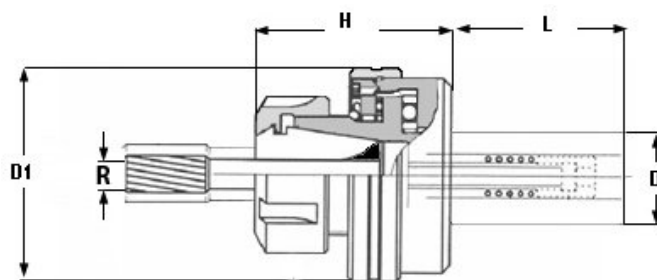

Plovoucí sklíčidlo Ø 25, ER 40

Kód produktu: 09-PHZ-40-25
EAN: 4049794020531
Celní tarif: 8466 1038
Hmotnost: 1,60 kg
Dostupnost: do týdne

14 008,26 Kč bez DPH
21 175,00 Kč **16 950,00 Kč s DPH**
560,33 € bez DPH
847,00 € **678,00 € s DPH**

boční vybrání; použití: volně/paralelně plovoucí uložení; nastavitelná síla pružiny, středící síla a vůle

Parametry

D	25
Kleština	ER 40

D2	79
L	50

H	64
R	1.5

Tento produkt najdete v našem [KATALOGU na straně 238 \(2021\)](#)