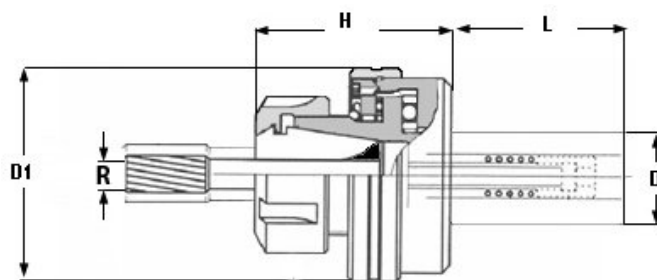

# Plovoucí sklíčidlo Ø 25, ER 40

**Kód produktu:** 09-PHZ-40-25  
**EAN:** 4049794020531  
**Celní tarif:** 8466 1038  
**Hmotnost:** 1,60 kg  
**Dostupnost:** do týdne

14 008,26 Kč bez DPH  
21 175,00 Kč **16 950,00 Kč s DPH**  
560,33 € bez DPH  
847,00 € **678,00 € s DPH**

boční vybrání; použití: volně/paralelně plovoucí uložení; nastavitelná síla pružiny, středící síla a vůle

## Parametry

|                 |       |
|-----------------|-------|
| <b>D</b>        | 25    |
| <b>Kleština</b> | ER 40 |

|           |    |
|-----------|----|
| <b>D2</b> | 79 |
| <b>L</b>  | 50 |

|          |     |
|----------|-----|
| <b>H</b> | 64  |
| <b>R</b> | 1.5 |