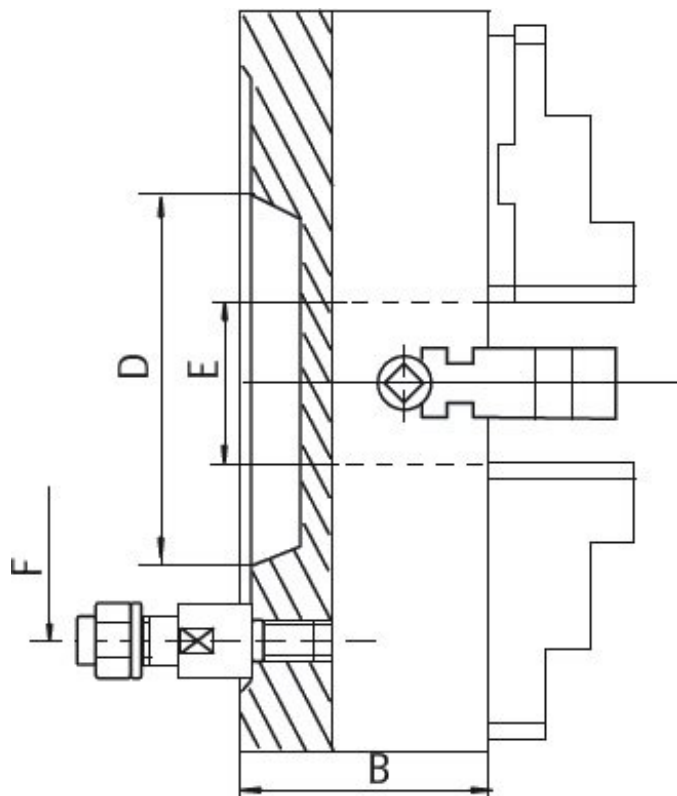

Upínací deska 630, litina, DIN 55027-8", jednoduché čelisti

Kód produktu:	ZE-4157-638
EAN:	4049794048153
Celní tarif:	8466 2091
Hmotnost:	217,00 kg
Výrobce:	Zentra
Dostupnost:	skladem
Způsob přepravy:	spedice

Cena na dotaz

4 individuálně nastavitelné čelisti. Samostatná sklíčidla jsou vhodná zejména pro upínání obrobků nepravidelného tvaru.

Upínací deska vč. 1 sady kalených oboustranných čelistí, klíče a montážních šroubů

Parametry

A	630	B	140	D	139.7
E	125	F	171.4	kg	165
Kužel	8	Nevyváženost gcm	50-630	Oběžný pr.max	720
U/min max	400				

Tento produkt najdete v našem [KATALOGU na straně 37 \(2021\)](#)