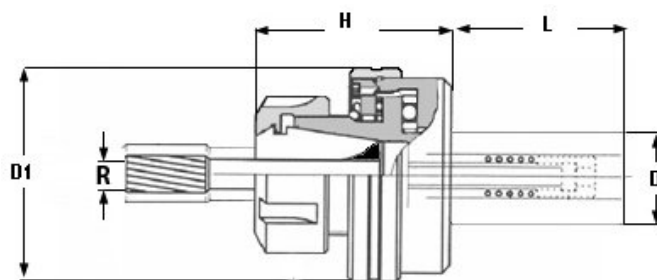

Plovoucí sklíčidlo Ø 32, ER 40

Kód produktu: 09-PHZ-40-32
EAN: 4049794020548
Celní tarif: 8466 1038
Hmotnost: 1,60 kg
Dostupnost: do týdne

14 008,26 Kč bez DPH
21 175,00 Kč **16 950,00 Kč s DPH**
560,33 € bez DPH
847,00 € **678,00 € s DPH**

boční vybrání; použití: volně/paralelně plovoucí uložení; nastavitelná síla pružiny, středící síla a vůle

Parametry

D	32
Kleština	ER 40

D2	79
L	50

H	64
R	1.5

Tento produkt najdete v našem [KATALOGU na straně 238 \(2021\)](#)