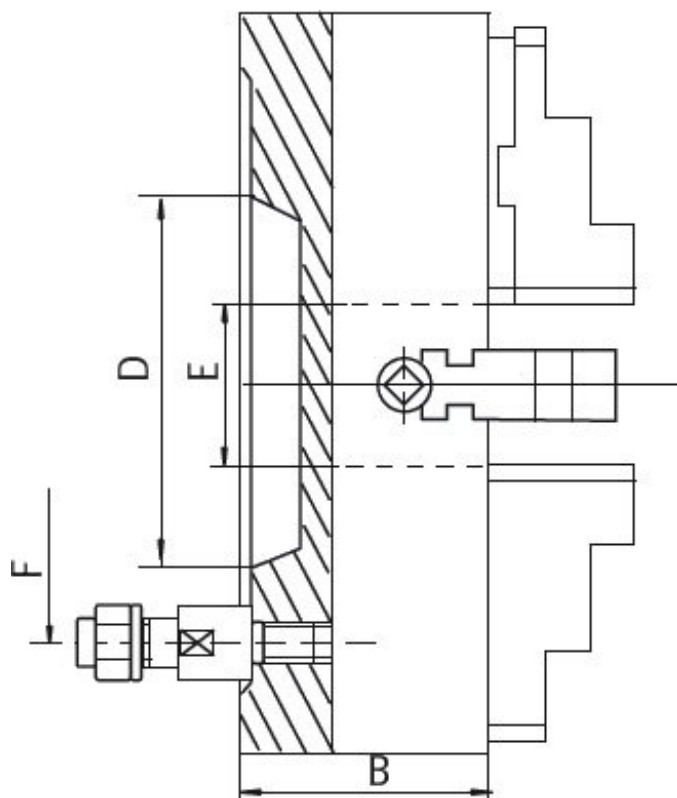

Upínací deska 630, litina, DIN 55027-11", jednoduché čelisti

Kód produktu:	ZE-4157-611
EAN:	4049794048160
Celní tarif:	8466 2091
Hmotnost:	214,00 kg
Výrobce:	Zentra
Dostupnost:	skladem
Způsob přepravy:	spedice

Cena na dotaz

4 individuálně nastavitelné čelisti. Samostatná sklíčidla jsou vhodná zejména pro upínání obrobků nepravidelného tvaru.

Upínací deska vč. 1 sady kalených oboustranných čelistí, klíče a montážních šroubů

Parametry

A	630	B	140	D	196.9
E	160	F	235	kg	165
Kužel	11	Nevyváženost gcm	50-630	Oběžný pr.max	720
U/min max	400				

Tento produkt najdete v našem [KATALOGU na straně 37 \(2021\)](#)