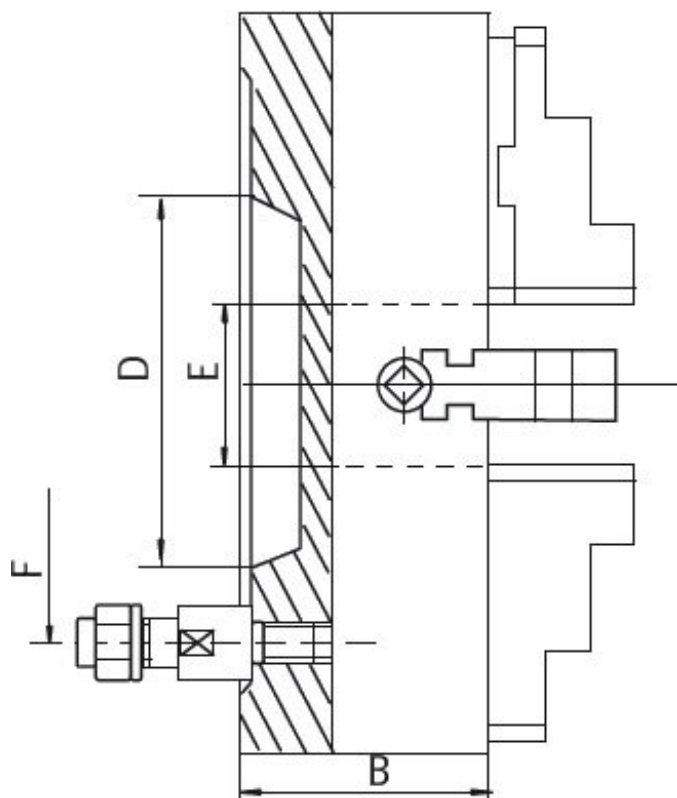

Upínací deska 630, litina, DIN 55027-15", jednoduché čelisti

Kód produktu:	ZE-4157-615
EAN:	4049794048177
Celní tarif:	8466 2091
Hmotnost:	165,00 kg
Výrobce:	Zentra
Dostupnost:	na dotaz
Způsob přepravy:	spedice

Cena na dotaz

4 individuálně nastavitelné čelisti. Samostatná sklíčidla jsou vhodná zejména pro upínání obrobků nepravidelného tvaru.

Upínací deska vč. 1 sady kalených oboustranných čelistí, klíče a montážních šroubů

Parametry

A	630	B	140	D	285.8
E	160	F	330.2	kg	165
Kužel	15	Nevyváženost gcm	50-630	Oběžný pr.max	720
U/min max	400				

Tento produkt najdete v našem [KATALOGU na straně 37 \(2021\)](#)