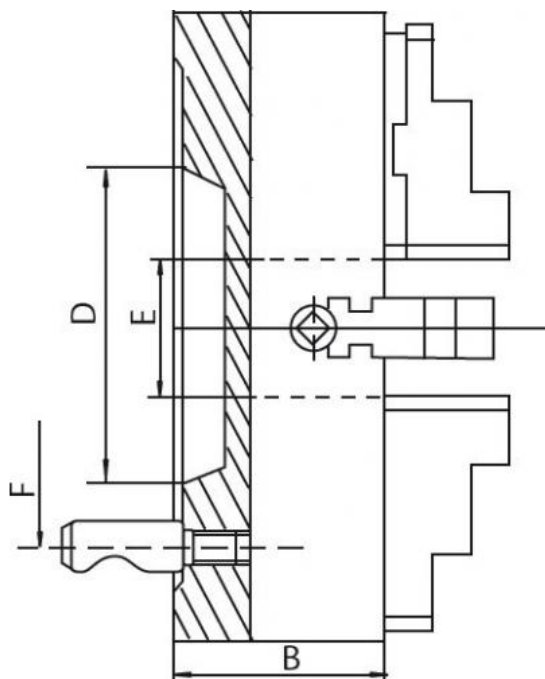

Upínací deska 160, litina, DIN 55029-3", jednoduché čelisti

Kód produktu: ZE-4159-163
EAN: 4049794664629
Celní tarif: 8466 2091
Hmotnost: 7,50 kg
Výrobce: [Zentra](#)
Dostupnost: skladem

9 669,42 Kč bez DPH
14 625,00 Kč **11 700,00 Kč s DPH**
386,78 € bez DPH
585,00-€ **468,00 € s DPH**

4 individuálně nastavitelné čelisti. Samostatná sklíčidla jsou vhodná zejména pro upínání obrobků nepravidelného tvaru.

Upínací deska vč. 1 sady kalených oboustranných čelistí, klíče a montážních šroubů

Parametry

A	160	B	65	D	54
E	45	F	70.6	kg	7.5
Kužel	3	Nevyváženost gcm	3-160	Oběžný pr.max	185
U/min max	2000				

Tento produkt najdete v našem [KATALOGU na straně 38 \(2021\)](#)