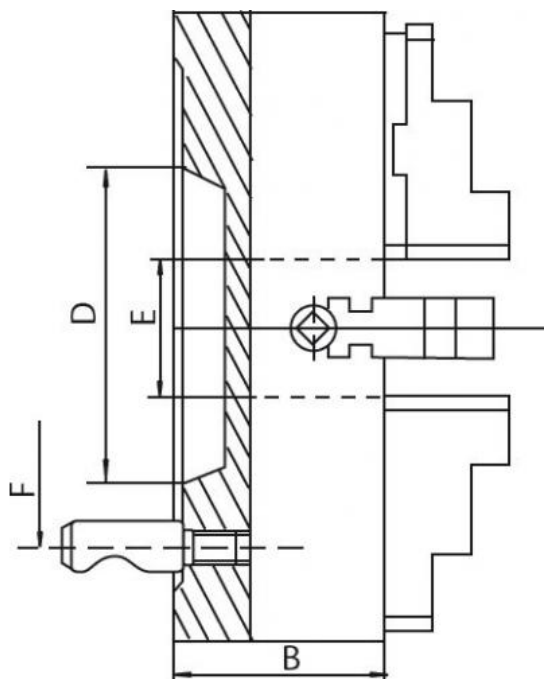

Upínací deska 200, litina, DIN 55029-4", jednoduché čelisti

Kód produktu: ZE-4159-204
EAN: 4049794048566
Celní tarif: 8466 2091
Hmotnost: 15,30 kg
Výrobce: [Zentra](#)
Dostupnost: skladem

9 669,42 Kč bez DPH
14 625,00 Kč **11 700,00 Kč s DPH**
386,78 € bez DPH
585,00-€ **468,00 € s DPH**

4 individuálně nastavitelné čelisti. Samostatná sklíčidla jsou vhodná zejména pro upínání obrobků nepravidelného tvaru.

Upínací deska vč. 1 sady kalených oboustranných čelistí, klíče a montážních šroubů

Parametry

A	200	B	75	D	63.5
E	56	F	82.6	kg	10
Kužel	4	Nevyváženost gcm	10-200	Oběžný pr.max	235
U/min max	1800				

Tento produkt najdete v našem [KATALOGU na straně 38 \(2021\)](#)