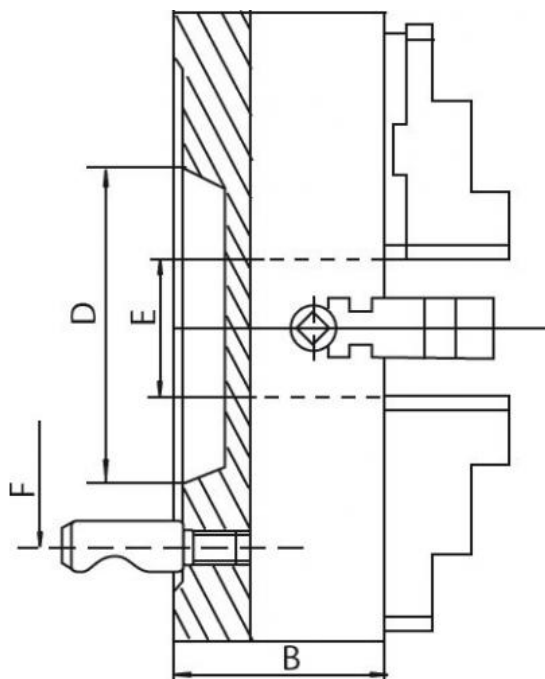

Upínací deska 200, litina, DIN 55029-5", jednoduché čelisti

Kód produktu: ZE-4159-205
EAN: 4049794048573
Celní tarif: 8466 2091
Hmotnost: 20,00 kg
Výrobce: [Zentra](#)
Dostupnost: skladem

9 669,42 Kč bez DPH
14 625,00 Kč **11 700,00 Kč s DPH**
386,78 € bez DPH
585,00-€ **468,00 € s DPH**

4 individuálně nastavitelné čelisti. Samostatná sklíčidla jsou vhodná zejména pro upínání obrobků nepravidelného tvaru.

Upínací deska vč. 1 sady kalených oboustranných čelistí, klíče a montážních šroubů

Parametry

A	200	B	75	D	82.6
E	56	F	104.8	kg	10
Kužel	5	Nevyváženost gcm	10-200	Oběžný pr.max	235
U/min max	1800				

Tento produkt najdete v našem [KATALOGU na straně 38 \(2021\)](#)