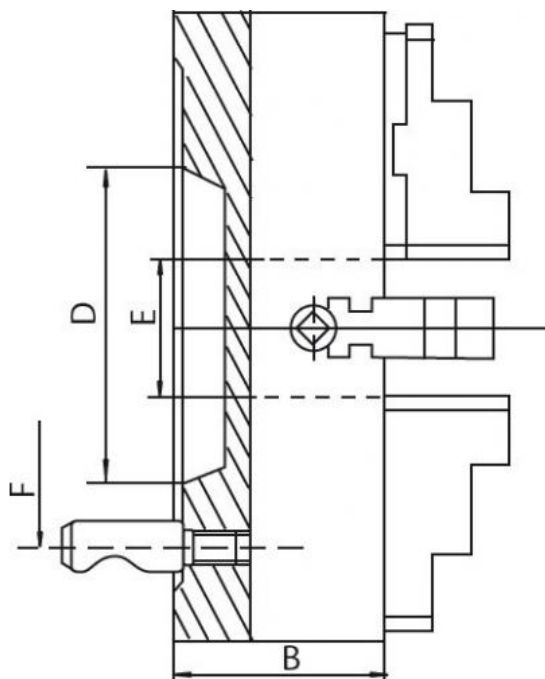

# Upínací deska 200, litina, DIN 55029-6", jednoduché čelisti

**Kód produktu:** ZE-4159-206  
**EAN:** 4049794048580  
**Celní tarif:** 8466 2091  
**Hmotnost:** 20,00 kg  
**Výrobce:** [Zentra](#)  
**Dostupnost:** skladem

Upínací deska vč. 1 sady kalených oboustranných čelistí, klíče a montážních šroubů

## Parametry

<b>A</b>	200	<b>B</b>	75	<b>D</b>	106.4
<b>E</b>	56	<b>F</b>	133.4	<b>kg</b>	10
<b>Kužel</b>	6	<b>Nevyváženost gcm</b>	10-200	<b>Oběžný pr.max</b>	235
<b>U/min max</b>	1800				

Tento produkt najdete v našem [KATALOGU na straně 38 \(2021\)](#)